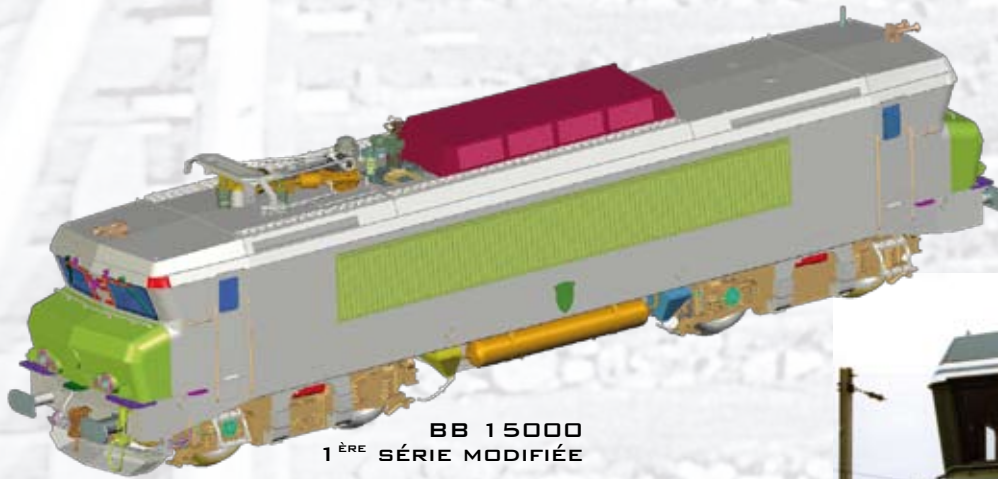

Photo Bruno GOMEZ

BB 9400 / 9600

SNCF

Photo SNCF

Photo SNCF

OCEM 19/29

SNCF

Photo SNCF

Photo SNCF

Photo SNCF

**UFR
SUR CHASSIS
OCEM 29**

Photo SNCF

BB 15000

1^{ÈRE} SÉRIE

Une des nouveautés surprises déjà en cours de réalisation

BB 15000
1^{ÈRE} SÉRIE MODIFIÉE

Photo SNCF

10 045	BB 15002	livrée Maurienne, vert, lignes blanches, plaques	Ep. IV
10 046	BB 15004	livrée Maurienne, vert, lignes blanches, plaques	Ep. IV
10 047	BB 15009	livrée TEE, rouge orange et gris argenté, plaques	Ep. IV
10 048	BB 15015	livrée TEE, rouge orange et gris, logo nouilles	Ep. IV-V

BB 7003

Photo SNCF

10 044	BB 7003	livrée TEE, rouge orange et gris argenté, plaques	Ep. IV
--------	---------	---	--------

Ajoute ou modification de références

SNCF

TEE Arbalète et Goethe

Set 41 109	Set 1 A8u + A5ru + Vru	inox, bandeau TEE, resto rouge, 1969-1972	Ep. IVa
Set 41 110	Set 1 A8u + A5ru + Vru	inox, bandeau TEE, resto rouge/gris argent, 1973-1976	Ep. IVb
Set 41 111	Set 1 A8u + A5ru + Vru	inox, bandeau TEE, resto rouge/gris, cartouche corail 1977-1980	Ep. IVc
Set 41 112	Set 2 A8u + A8u + Dx	inox, bandeau TEE, générateur rouge, 1969-1976	Ep. IVab
Set 41 119	Set 2 A8u + A8u + Dx	inox, bandeau TEE, générateur rouge, cartouche corail 1977-1980	Ep. IVc