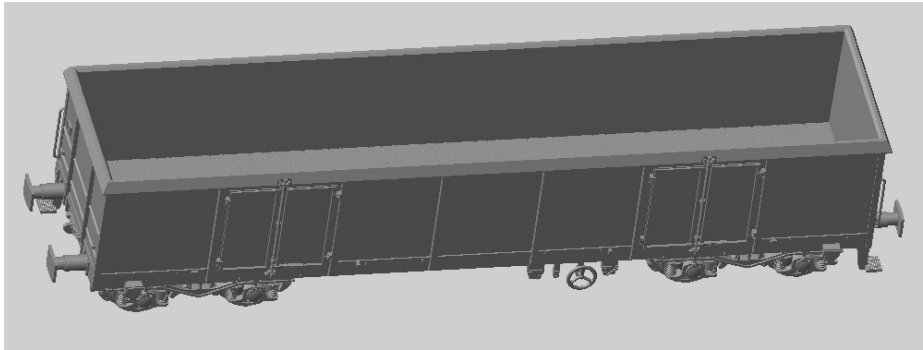

NIEUW - NOUVEAU - NEW in 2012 : wagon Eaos & wagon Fas

Serie 47.1xx Eaos wagon