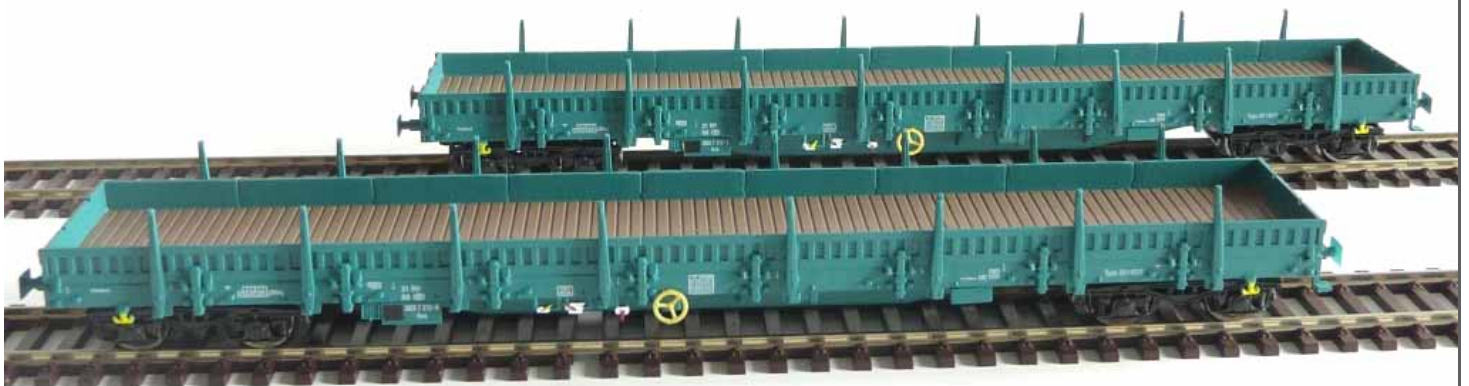

45.464 **NMBS / SNCB**
2 Res wagons zonder belading - 2 wagons Res sans chargement
Set mit 2 Res Wagen ohne Beladung - 2 Res cars without load

45.465 **set B - coffret B** - zoals 45.464 maar met 2 andere bedrijfsnummers - like set 45.464 but with different car numbers