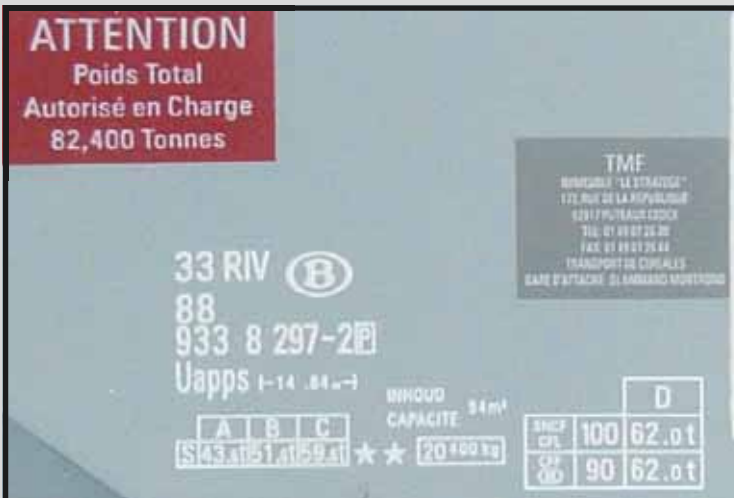

B-models : attention apportée aux détails & inscriptions nettes