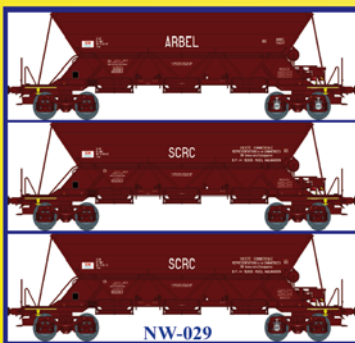

NW-029
COFFRET 3 WAGONS TRÉMIE EX Ep. IV « ARBEL/SCRC »
Set with 3 Hopper cars Ex Era IV « ARBEL/SCRC »