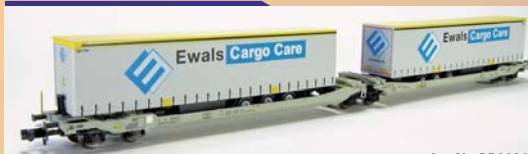

N 1:160 - Alstom Prima BB75000

N 1:160 - Taschenwagen Sdggmrs

Art-Nr. RR475008
Diesellokomotive
Alstom Siemens Prima
SNCF FRET - Nr. 475008

Liefertermin: lieferbar

Art-Nr. RR475044
Diesellokomotive
Alstom Siemens Prima
SNCF FRET - Nr. 475044

Liefertermin: lieferbar

Art-Nr. RR475110
Diesellokomotive
Alstom Siemens Prima
SNCF FRET - Nr. 475110

Liefertermin: lieferbar

Art-Nr. RR475132
Diesellokomotive
Alstom Siemens Prima
SNCF FRET - Nr. 475132

Liefertermin: lieferbar

Art-Nr. RR675080
Diesellokomotive
Alstom Siemens Prima
SNCF INFRA - Nr. 675080

Liefertermin: lieferbar

Art-Nr. RR675085
Diesellokomotive
Alstom Siemens Prima
SNCF INFRA - Nr. 675085

Liefertermin: lieferbar

Art-Nr. RR60127
Sdggmrs 90 WLE Nr 33 68 495 2 240-2
+ 2 x Warsteiner
Liefertermin: Wiederauflage 2014

Sdggmrss '90

Viele weitere Modelle lieferbar!
Fragen Sie nach der Liste

Art-Nr. RR60210
Sdggmrs 80 AAE (hell grau)
+ 1x Yang Ming + 1x APL
Liefertermin: lieferbar

Sdggmrss '80

Viele weitere Modelle lieferbar!
Fragen Sie nach der Liste

Art-Nr. RR60205
Sdggmrs 80 Railion DB Logistics (rot)
+ 2x YANG MING
Liefertermin: lieferbar

Art-Nr. RR60206
Sdggmrs 80 Railion DB Logistics (rot)
+ 1x Hapag Lloyd + 1x ITALIA
Liefertermin: lieferbar