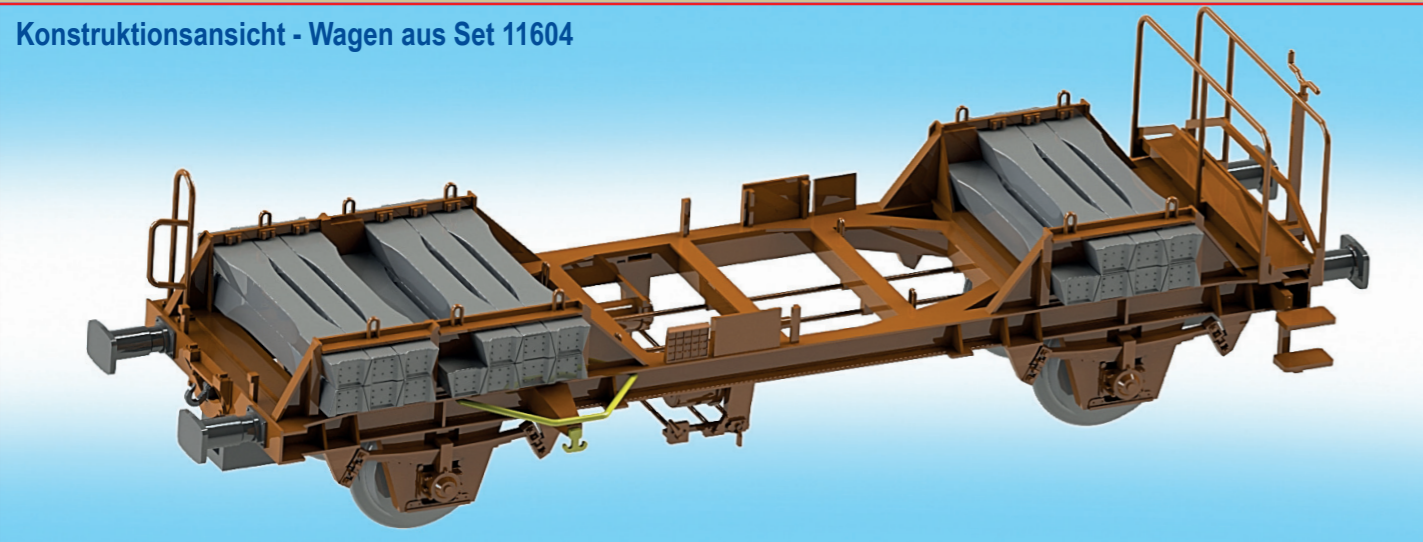

HERIS News - Messe 2016 - Die ganz besonderen Modelle

Konstruktionsansicht - Wagen aus Set 11604

Handmuster - Wagen aus Sets 13517/13518

Übergangskupplungswagen Us996

11604 - 2er Set unterschiedlicher Kupplungswagen für Fremdfahrzeuge mit automatischer Mittelkupplung, braun, Epoche V

Sondermodelle

In der oberen Reihe sehen Sie Modelle, die speziell für die Firma Spielmax gefertigt werden. Die Zeile darunter zeigt Skizzen des neuen Sets der Reihe Modellbahnedition.

Internationale Silowagen

- 13517 - 3er-Set Silowagen für Zement der Firma Holcim, Ermewa, Epoche VI
- 13518 - 3er-Set Silowagen für Zement der Firma Vigier, CH-Vicem, Epoche VI
- 13526 - Silowagen der Firma Borealis Polyolfine, ÖBB, Epoche IV/V
- 13522 - Silowagen der OEVA, ÖBB, Epoche IV/V (ohne Abbildung)
- 15052 - Silowagen der Firma Simotra, SNCF, Epoche IV/V
- 15053 - Silowagen der EVS Transpul, SNCF, Epoche IV
- 13523 - Silowagen der EVS, eingestellt bei der SBB, Epoche IV/V