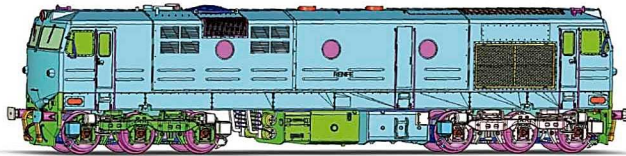

### MABARTREN

®

HO

1/87

**81510** DIESEL RENFE 1912

**81511** DIESEL RENFE 1986 UIC

**81512** DIESEL RENFE 19904 UIC-ASFA

**NEW**  
TRACK  
CLEANER