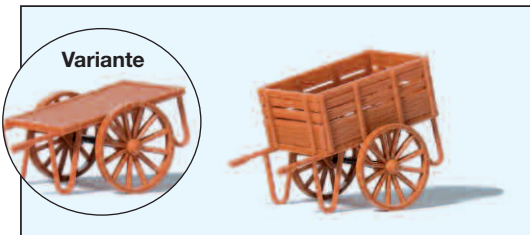

Belebendes Zubehör H0. Maßstab 1:87. Fertigmodelle aus Kunststoff. Realistic accessories H0. 1/87 scale. Ready-made models made of plastic.

17711 Bahnsteigkarre. Fertigmodell □ Platform truck. Ready-made model