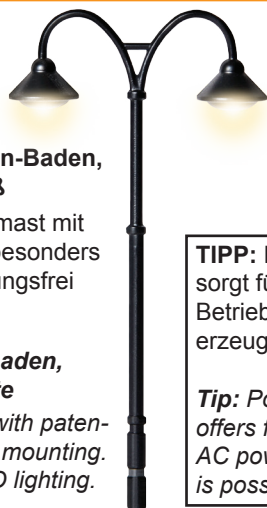

Nostalgic park lamp, LED yellow

Prototypical lattice mast with patented base socket for easy mounting.

- **N** 6474 Höhe / height: 28 mm
- **Z** 7174 Höhe / height: 20 mm

Nostalgische Wandlaterne, LED gelb

Zur Wandmontage.

Nostalgic wall lamp, LED yellow

For wall fastening.

- **N** 6478 Höhe / height: 12 mm
- **Z** 7178 Höhe / height: 11 mm

Größenvergleich:
Spur Z Parklaterne Art.-Nr. 7174 und 1-Cent-Münze

Size comparison:
Park lamp gauge Z item-No. 7174 and one-cent coin

Bis ins kleinste Detail dank 3D-Druck und Mikro-LEDs

- **Noch filigraner, noch wirklichkeitsnäher, noch detaillierter** dank modernster Technik und neuester Produktionsmethoden
- **Besonders feine Darstellung** des Lampenschirms durch 3D-Druck
- **Eine gerade mal 0,8 mm kleine Mikro-LED** sorgt für strahlendes Licht auf Ihrer Modellbahnanlage

To the smallest detail because of 3D printing and micro LED

- **More filigree, still closer to reality, more detailed** because of modern technology and latest production methods
- **Very fine design** of the lamp shade because of 3D printing
- **A just 0,8 mm small micro LED** provides brilliant light on your model train layout

5299 Signaltuch

Die 4. Auflage des Viessmann Signaltuchs bietet umfangreiche Informationen rund um das Thema Signale im Modell und in der Realität.

Signal book – German version

The new signal book presents many tips concerning the subject area signals.

Bahnsteigleuchte Baden-Baden, doppelt, LED warmweiß

Vorbildgetreuer Messingmast mit Patentsteckfuß für eine besonders einfache Montage. Wartungsfrei dank LED-Beleuchtung.

Platform lamp Baden-Baden, double, LED warm-white

Prototypical brass mast with patented base socket for easy mounting. Maintenance-free by LED lighting.

- **HO** 6109 Höhe / height: 74 mm
- **TT** 6909 Höhe / height: 54 mm
- **N** 6409 Höhe / height: 41 mm

TIPP: Das Powermodul Art.-Nr. 5215 sorgt für flackerfreies Licht beim Betrieb mit Wechselstrom und erzeugt nahezu doppelte Helligkeit.

Tip: Power module item-No. 5215 offers flickering-free lighting by using AC power. Nearly double brightness is possible.

5064 Zapfsäule mit LED-Beleuchtung

Zapfsäule der Epoche IV mit wartungsfreier LED-Beleuchtung. Zum Nachrüsten vorhandener Tankstellen, z. B. kibri Art.-Nr. 38541 ARAL Tankstelle. Höhe: 13 mm

Petrol pump with LED lighting

Petrol pump fits to epoch IV with maintenance-free LED lighting. To expand existent petrol stations, e. g. kibri item-No. 38541 ARAL fuel station. Height: 13 mm

Viessmann Modellspielwaren GmbH
Am Bahnhof 1
D – 35116 Hatzfeld-Reddighausen
info@viessmann-modell.com

© 2016 Änderungen und Irrtümer vorbehalten.
Subject to change without prior notice.
Alle Artikel ohne Ausgestaltungsmaterial.
All items without decoration material.

89980 01/2016 DE/EN
30.000 / Ad.
Fotos: Viessmann Kft.

Zubehör

Accessories

Geeignet für alle Spurgrößen
Suitable for all gauges

LED mit angelötetem Kabel, 5 Stück

Bastelset. Universell einsetzbare LEDs. Bei diesem Set ist kein Anlöten der Kabel mehr notwendig. Inklusive Vorwiderstand. Maße: L 1,6 mm x B 0,8 mm.

LED with soldered cable, 5 pieces

Handicraft set. Universally applicable LEDs. No soldering of cables is required. Including resistor. Dimensions: L 1,6 mm x W 0,8 mm.

- **3560** LED warmweiß LED warm-white
- **3561** LED gelb LED yellow
- **3562** LED weiß LED white