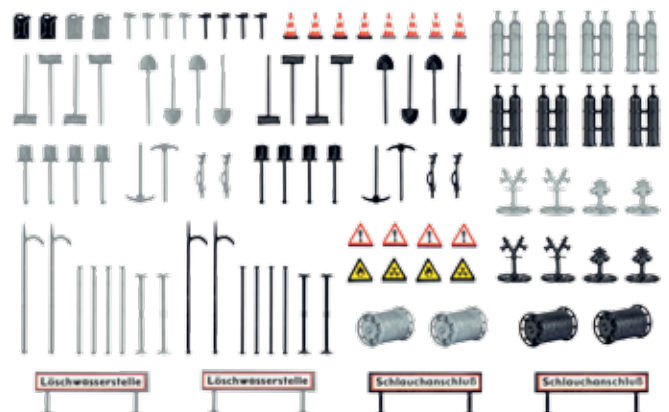

Deko-Set

**45746
H0 Deko-Set Feuerwehr**
H0 Deco-set Fire brigade

Umfangreiches Set mit nützlichen Kleinteilen rund um das
Thema Retten, Bergen und Helfen.
*Large set with useful small parts all around the theme
rescue and help.*