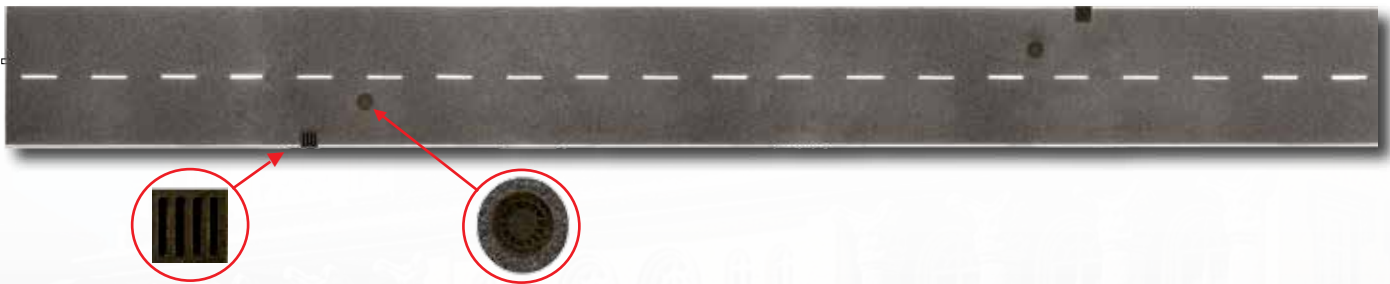

Straßenplatten und Asphaltstraße – Street Plates and Asphalt Street

48260 H0 Asphaltstraße

H0 Asphalt street

L 75 x B 8 cm

In der Straße befinden sich 2 Gullideckel
und 2 Kanaldeckel.

The street is with 2 manhole covers and 2 canal lids.

**Alle Asphaltstraßen und Straßenplatten
mit vorbildgetreuer Alterung!**

**All asphalt streets and street plates
with prototypical weathering!**

48261 H0 Straßenplatte Asphalt, X-Kreuzung

*H0 Street plate asphalt,
X-crossing*