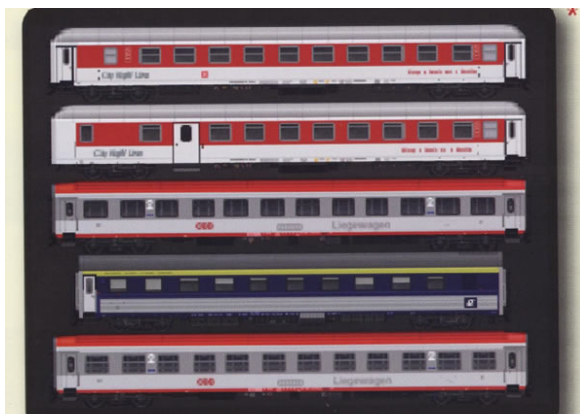

97014: Am + Bm

Nr. 97011 Set 1

Preis nE

Nr. 97012 Set 2

Preis nE

EN 480/481

Unter dem Label "Models World" bietet LS Models komplette Züge in kleinen Auflagen an.

Nr. MW1601