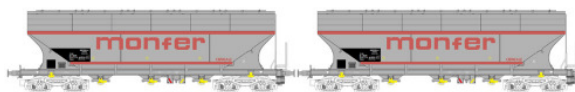

CHF 69.00

Millet Silowagen Uapps
2er Set

Nr. 45344

CHF 69.00

Nr. 45345

CHF 69.00

Monfer Silowagen Uapps
2er Set

EYRO *edition*