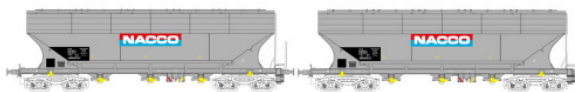

H0 NEUHEITEN 2017

Nr. 45320

CHF 69.00

Nr. 45321

CHF 69.00