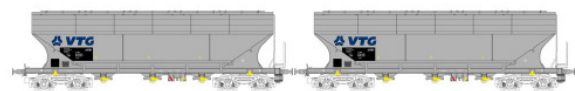

Millet Silowagen Uapps
2er Set

Nr. 45340

CHF 69.00

Nr. 45341

CHF 69.00