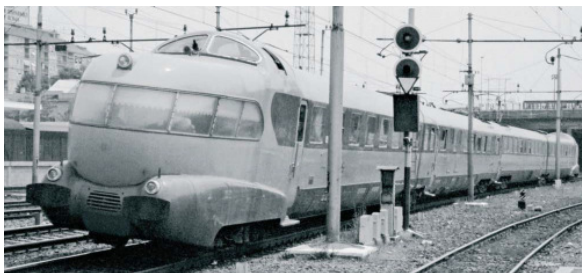

Nr. 70090

ca. CHF 498.00

FS ETR 250 "Arlecchino"
4-teilig
Epoche IV