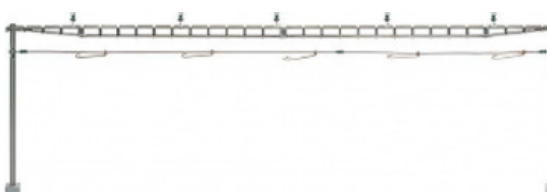

SBB Streckenmast alte Bauart

Nr. 370

CHF 26.00

SBB Quertragwerk

Nr. 371

CHF 25.00

SBB Quertragwerk

Nr. 388