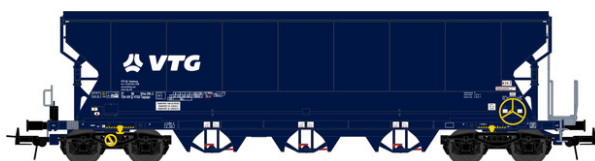

CHF 82.90

Nr. 504692 IT

CHF 82.90

Nr. 504693 DE

CHF 82.90

VTG Tagnpps Getreidewagen blau
mit digital schaltbarem Schlusslicht

Nr. 504694 DE

CHF 82.90