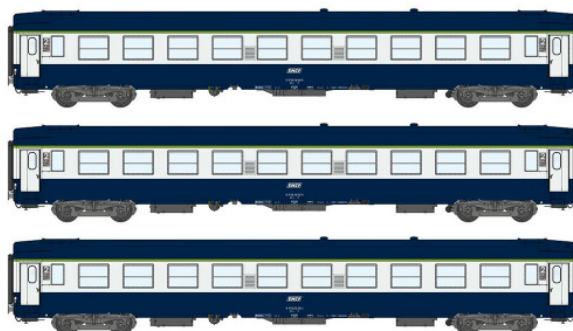

Viele französische Neuheiten finden Sie im neuen REE Katalog 2017. Hier stellen wir Ihnen einen Auszug aus dem Programm der für den internationalen Verkehr interessanten UIC Couchette Wagen vor. Für das Gesamt-Programms konsultieren Sie bitte den Katalog oder www.ree-modeles.com

Nr. VB-176

CHF 169.00

SNCF UIC Couchette blau/grau Ep V 3er Set
logo blanc encadré