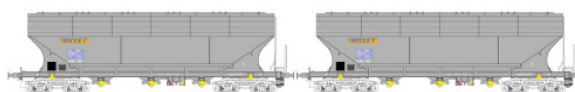

Nr. 45329

CHF 69.00

TMF CITA Silowagen Uapps
2er Set

Nr. 45332

CHF 69.00

Nr. 45333

CHF 69.00

Millet Silowagen Uapps
2er Set