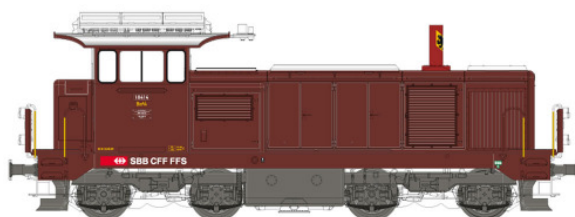

Nr. 17064	DC	CHF 269.00
Nr. 17064S	DC Sound	CHF 449.00
Nr. 17564	AC	CHF 298.00
Nr. 17564S	AC Sound	CHF 469.00

SBB Bm 4/4 18414 braun mit Berner Bär
Epoche IVb

Nr. 17065	DC	CHF 269.00
Nr. 17065S	DC Sound	CHF 449.00
Nr. 17565	AC	CHF 298.00
Nr. 17565S	AC Sound	CHF 469.00

SBB Bm 4/4 18441 feuerrot
Epoche IVb-V