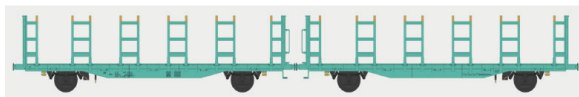

Nr. WRSE006
Nr. WRSE103

Preis nE
Preis nE