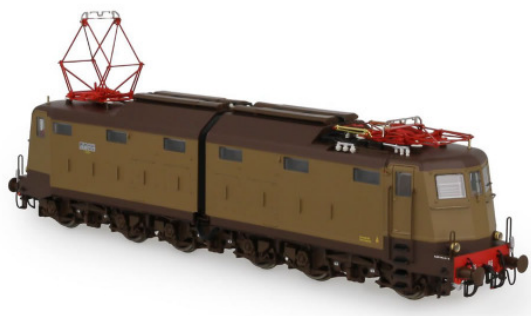

CHF 169.00

FS E 636.199 braun Epoche IIIb

ab Lager lieferbar solange der Vorrat reicht

Nr. 20621

CHF 169.00

FS E 636.166 braun Epoche IIIb

ab Lager lieferbar solange der Vorrat reicht

Nr. 20622