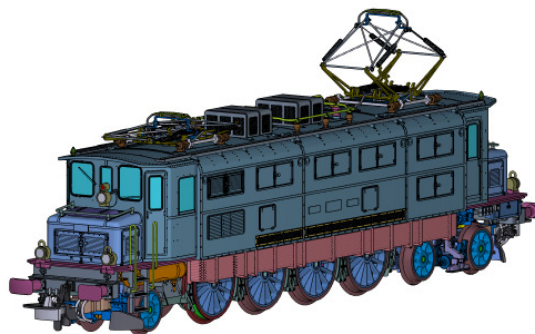

Spur H0

Nr. 51780 DC CHF 298.00

Nr. 51782 AC CHF 329.00

SBB Ae 4/7 MFO Epoche III

Passendes Sound-Kit Piko 56367

Nr. 97761 DC CHF 198.00

Nr. 97762 AC CHF 219.00

BLS Re 475 404

Schweizer Sonderserie
bereits lieferbar