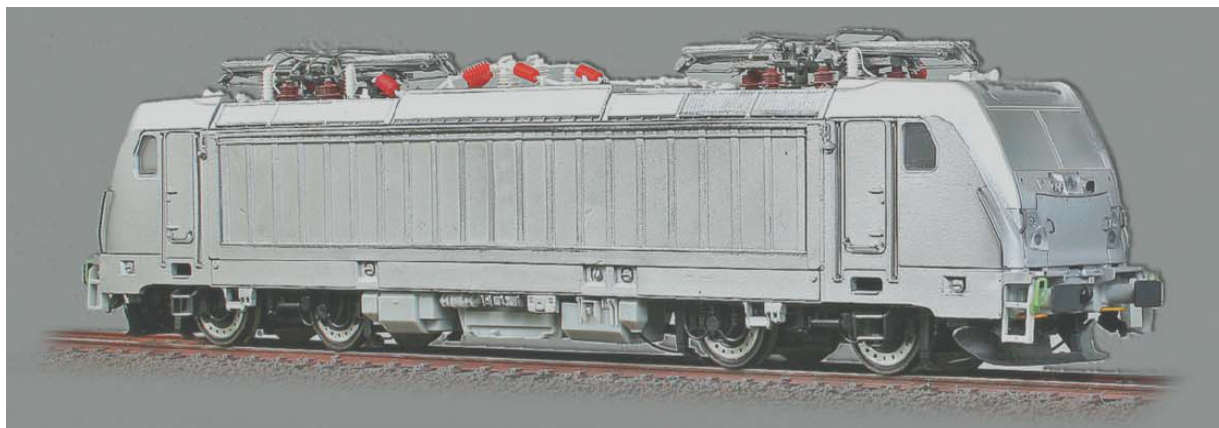

Nr. 60461 DC
Nr. 69461 DC Sound
Nr. 65461 AC digital

Preis nE
Preis nE
Preis nE

BLS/Railpool BR 187 002
Epoche VI