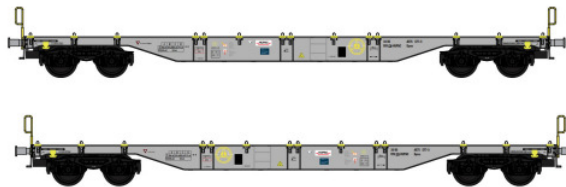

CHF 69.00

GATX Knickkesselwagen
2er Set

Nr. 45134

CHF 79.00

AAE Sgns msc
2er Set

Nr. 45136

CHF 79.00

HUPAC Sgns
2er Set