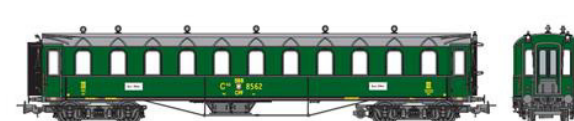

Nr. 334610

CHF 89.00

SBB C4ü grün
mit Schlusslicht