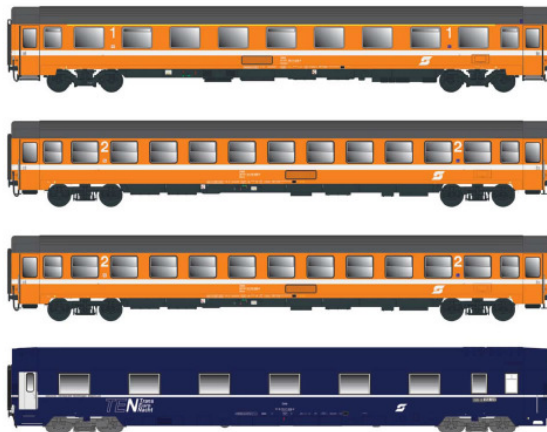

Nr. 55164

Preis nE

ÖBB Wagenset Adria Express
4-teilig

Epoche IV/V