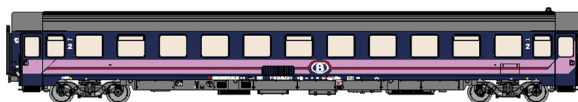

SNCB Eurofima I6
 Epoche IVa

Nr. 42302 A9 CHF 74.00
Nr. 42305 B11 CHF 74.00
Nr. 42306 B11 CHF 74.00

SNCB Eurofima I6
 Epoche IVb

Nr. 42331 CHF 74.00

SNCB Eurofima Bc11 blau Epoche V
 Nachtstellung, dunkles violett, grosses Logo