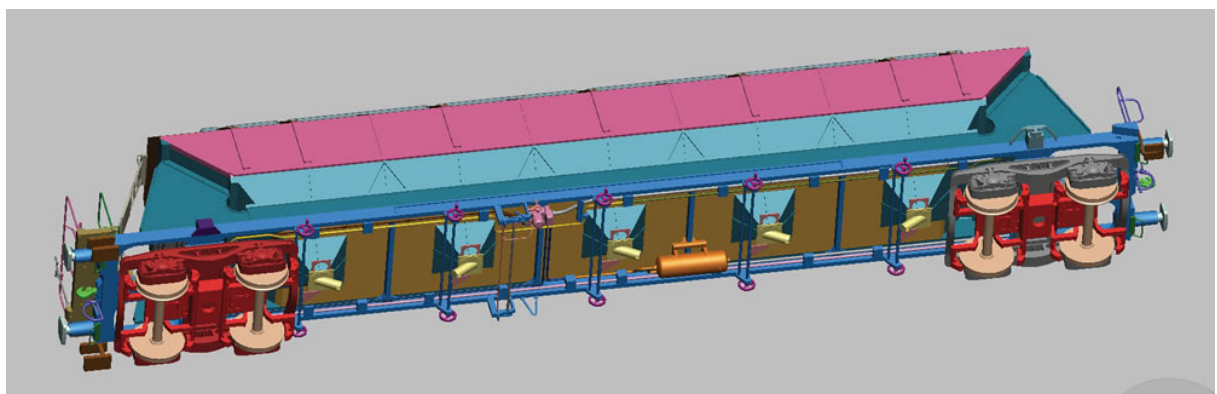

Messingmodell, Wiederauflage

Nr. 2029 Zürich CHF 565.00
Nr. 2030 Flamatt CHF 565.00
Nr. 2031 Delémont CHF 565.00

SBB Unterkunftswagen
"Gnagiwagen"

Messingmodell, neue Nummern

Ⓑ - models

Spur H0

Neukonstruktion SBB Cargo Tagnpps Serie 1 und 2 in H0 1:87
in der Schweizer exklusiv bei EYRO erhältlich