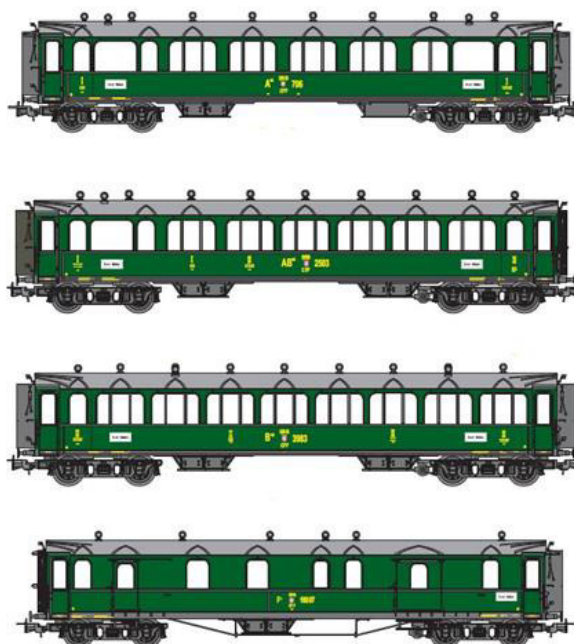

Spur H0

1909 wurde das damalige gesamte Gotthardbahnnetz vom Bund gekauft und ging an die SBB über. Dementsprechend wurden auch die wunderschönen Gotthardbahnwagen nochmals neu beschriftet. Damals erhielten sie die dann die übliche Beschriftungen mit dem kleinen Schweizer Kreuz auf der Wagenmitte und die römischen Klassenzahlen an den Enden.

Liliput produziert diese ehemaligen und attraktiven Gotthardbahn-Wagen nun **EXKLUSIV** für die Schweiz mit der SBB-Beschriftung in einer **einmaligen limitierten Serie**. Alle Wagen verfügen über Kurzkupplungskinematik und Schacht.

Nr. 330510

CHF 319.00

SBB A4ü / AB4ü / B4ü / Fz4ü grün