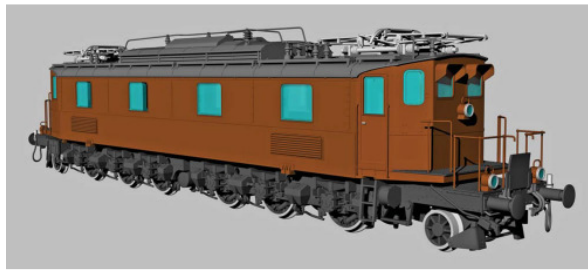

- **Nr. 60530 DC analog** ca. CHF 390.00
- **Nr. 69530 DC Sound** ca. CHF 480.00
- **Nr. 65530 AC digital** ca. CHF 420.00
- **Nr. 67530 AC Sound** ca. CHF 480.00

BLS Be 6/8 201
Auslieferungszustand ohne Vorbau