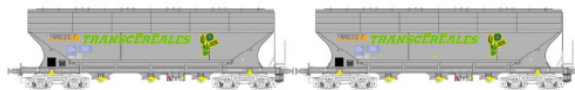

CHF 69.00

Millet Silowagen Uapps
2er Set

Nr. 45344

CHF 69.00

Nr. 45345

CHF 69.00

Monfer Silowagen Uapps
2er Set

EYRO *edition*