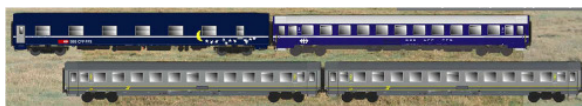

Nr. 60473**Preis nE**FS E.632.001
Epoche IV

Nr. 60491**Preis nE**FS E.652.109
Epoche V

Nr. 60494**Preis nE**FS E.652.056
Epoche VI

Nr. 55127

Preis nE

SBB/FS EuroNight Roma 4-teilig
2x FS Typ Z, 1 SBB MU, 1 SBB Bcm