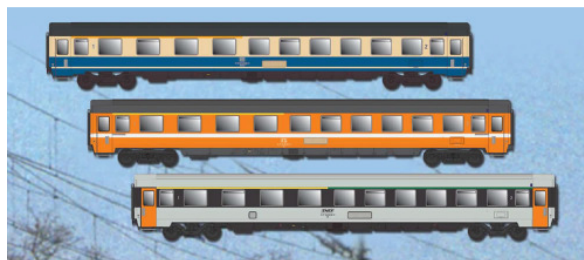

Nr. 55101

CHF 198.00

Wagenset Treno rapido Paris-Frankfurt
3-teilig

Epoche IV