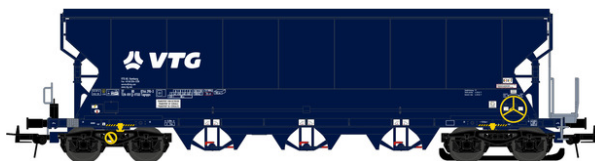

Nr. 504694 DE

CHF 82.90

Nr. 504695 CH

CHF 82.90

VTG Tagnpps Getreidewagen blau
mit digital schaltbarem Schlusslicht für AC