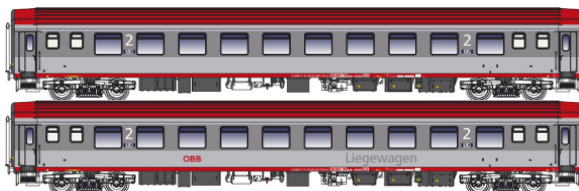

Nr. 47061

CHF 149.00

ÖBB Bcmz 59-90 grau/rot Epoche V 2er Set
Für Italien-Verkehr