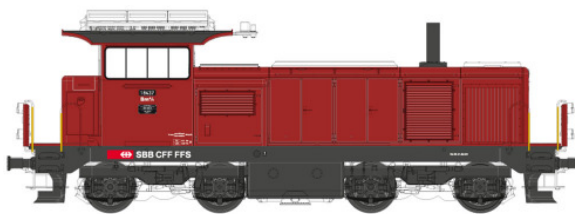

H0 NEUHEITEN 2017

Nr. 17063	DC	CHF 269.00
Nr. 17063S	DC Sound	CHF 449.00
Nr. 17563	AC	CHF 298.00
Nr. 17563S	AC Sound	CHF 469.00

SBB Bm 4/4 18423 braun
Epoche IVb

Nr. 17064	DC	CHF 269.00
Nr. 17064S	DC Sound	CHF 449.00
Nr. 17564	AC	CHF 298.00
Nr. 17564S	AC Sound	CHF 469.00

SBB Bm 4/4 18414 braun mit Berner Bär
Epoche IVb

Nr. 17065	DC	CHF 269.00
Nr. 17065S	DC Sound	CHF 449.00
Nr. 17565	AC	CHF 298.00
Nr. 17565S	AC Sound	CHF 469.00

SBB Bm 4/4 18441 feuerrot
Epoche IVb-V

Nr. 17066	DC	CHF 269.00
Nr. 17066S	DC Sound	CHF 449.00
Nr. 17566	AC	CHF 298.00
Nr. 17566S	AC Sound	CHF 469.00

SBB Bm 4/4 18437 feuerrot
Epoche IVb-V

Nr. 17067	DC	CHF 269.00
Nr. 17067S	DC Sound	CHF 449.00
Nr. 17567	AC	CHF 298.00
Nr. 17567S	AC Sound	CHF 469.00

Marti Bm 840 111-6 gelb Tunnel
Epoche V