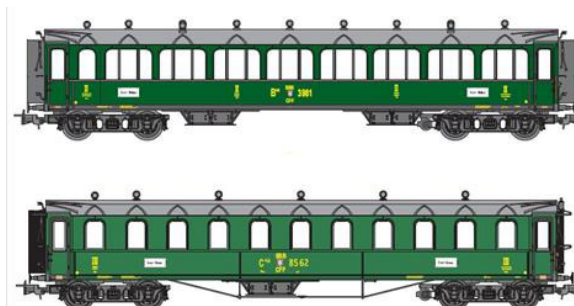

Nr. 330511

CHF 159.00

SBB B4ü / C4ü grün