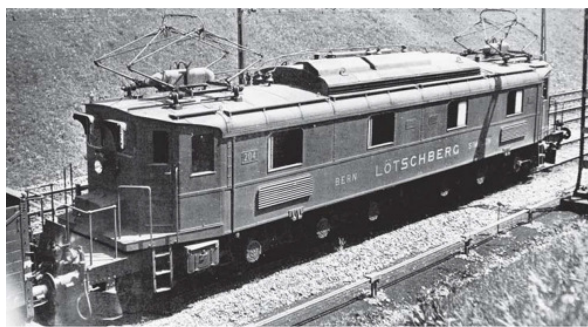

- **Nr. 60531 DC analog** ca. CHF 390.00
- **Nr. 69531 DC Sound** ca. CHF 480.00
- **Nr. 65531 AC digital** ca. CHF 420.00
- **Nr. 67531 AC Sound** ca. CHF 480.00

BLS Be 6/8 204
Auslieferungszustand mit Vorbau
runde Achslager