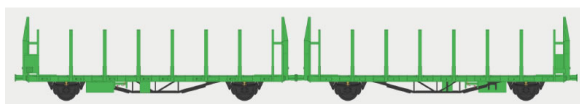

Nr. WRSE051
Nr. WRSE063
Nr. WRSE070

CHF 98.00
CHF 98.00
CHF 98.00

VTG (D) Laaps
Doppelwagen für Holztransport