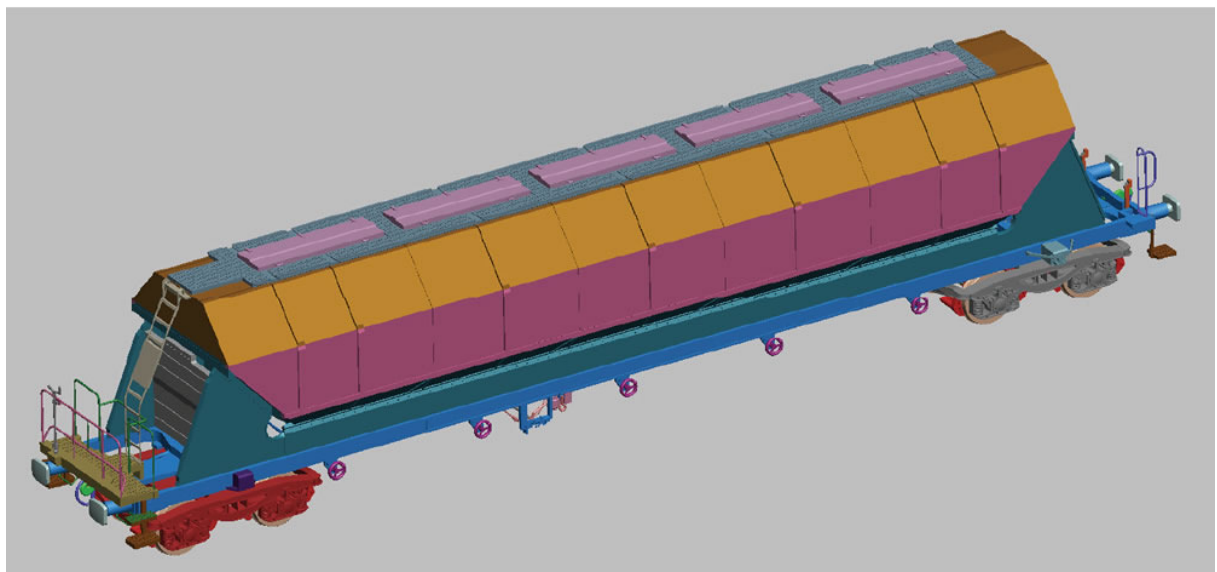

Messingmodell, Wiederauflage

Nr. 2029 Zürich CHF 565.00
Nr. 2030 Flamatt CHF 565.00
Nr. 2031 Delémont CHF 565.00

SBB Unterkunftswagen
"Gnagiwagen"

Messingmodell, neue Nummern

Ⓑ - models

Spur H0

Neukonstruktion SBB Cargo Tagnpps Serie 1 und 2 in H0 1:87
in der Schweizer exklusiv bei EYRO erhältlich