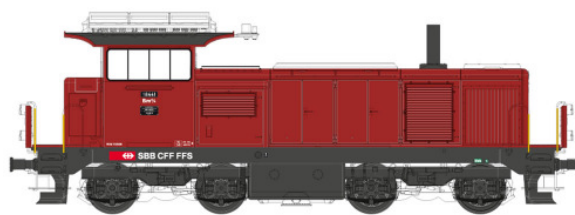

Nr. 17066	DC	CHF 269.00
Nr. 17066S	DC Sound	CHF 449.00
Nr. 17566	AC	CHF 298.00
Nr. 17566S	AC Sound	CHF 469.00

SBB Bm 4/4 18437 feuerrot
Epoche IVb-V