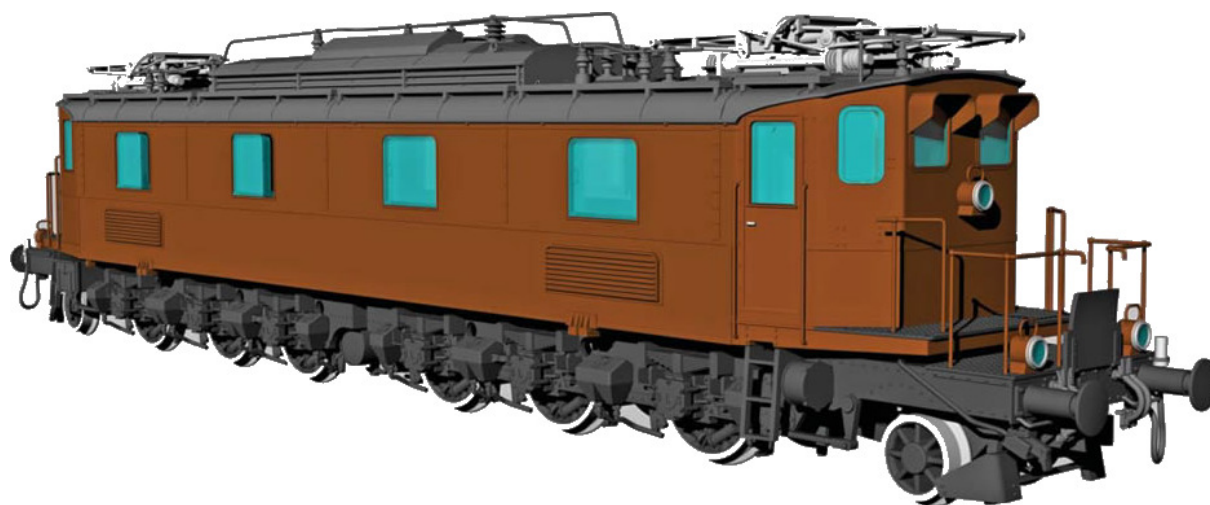

H0 NEUHEITEN 2017

EYRO
Modellbahn GmbH

H0 NEUHEITEN 2017

Neuheitenübersicht Schweizer Modelle 2017

Profitieren Sie von 5% Vorbestellrabatt bis zum 20.03.17

Die Prospekte sind abrufbar unter www.eyro.ch/neuheiten