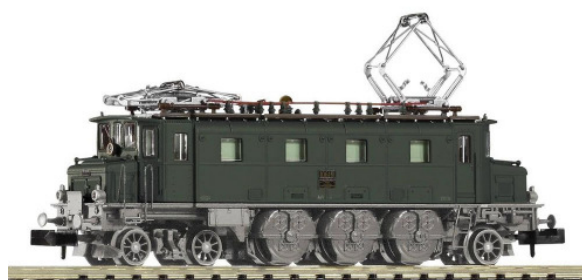

CHF 265.00

SBB Ae 3/6I 10639 grün Epoche IV

bereits lieferbar

Nr. 40323

CHF 265.00

SBB Ae 3/6I 10619 grün Epoche III

bereits lieferbar

Nr. 94001