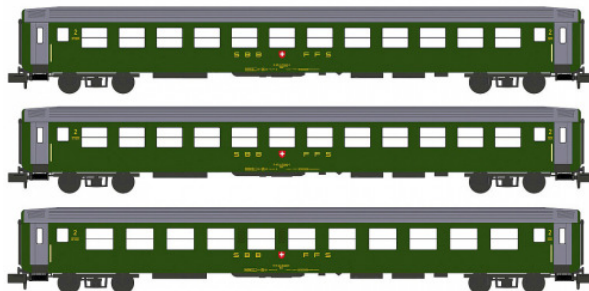

Nr. 23011

CHF 189.00

SBB RIC UIC-X Bm grün altes Logo 3er Set
mit Innenbeleuchtung