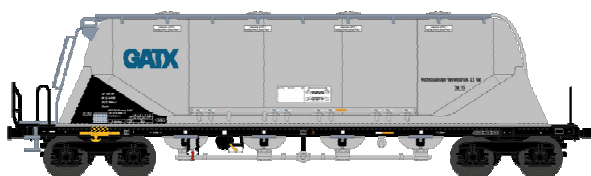

Spur N

Das Spur N Programm von RockyRail wird von REE übernommen. Auslieferung ab Herbst 2017.

Réf. : NW-095 - Sggrss 80 DB Rouge + 1 Container HANJIN et 1 Container HAPAG-LLOYD - Ep. VI

Réf. : NW-096 - Sggrss 80 DB Rouge + 1 Container KLINE et 1 Container MSC - Epoque VI