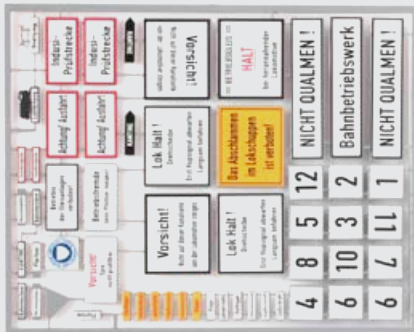

Houten perronwand (N)
Bahnsteigkanten aus Holz (N)
Wooden platform edge (N)
KIT/BAUSATZ N: 7160015

1:220 | Z
MODELLEN | MODELLE

Combine MF 830
Mährescher MF 830 | Combine MF 830
READY/FERTIG Z: 322.018

1:120 | TT
MODELLEN | MODELLE

Duitse depotborden, III-IV (N)
Betriebswerkschilder, III-IV (N)
German railway yard signs, III-IV (N)
KIT/BAUSATZ N: 14.171