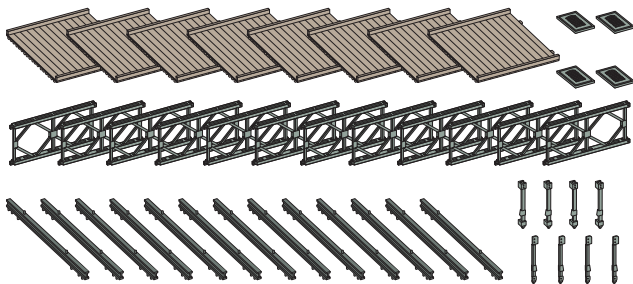

Bailey Bridge M1 standard bridge
 KIT/BAUSATZ H0: 1870140

Bailey Bridge M1 extension set
 KIT/BAUSATZ H0: 1870141

Baileybridge M1 Kit & extension set

Bailey Bridge M1 standard bridge
 KIT/BAUSATZ H0: 1870140

Brug gebouwd met 1 Standard Bridge Kit.
 Brücke gebaut mit 1 Standard Bridge Kit.
 Bridge built using 1 Standard Bridge Kit.

Bailey Bridge M1 extension set
 KIT/BAUSATZ H0: 1870141

Met meerdere extensie sets zijn de mogelijkheden eindeloos.
 Mit mehrere Extension-Sets gibt es viele Möglichkeiten.
 Multiple Extension-sets make for endless possibilities.