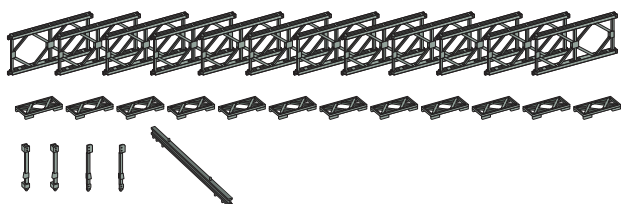

Bailey Bridge M1 standard bridge
 KIT/BAUSATZ H0: 1870140

Bailey Bridge M1 extension set
 KIT/BAUSATZ H0: 1870141

Baileybridge M1 Kit & extension set

Bailey Bridge M1 standard bridge
 KIT/BAUSATZ H0: 1870140

Brug gebouwd met 1 Standard Bridge Kit.
 Brücke gebaut mit 1 Standard Bridge Kit.
 Bridge built using 1 Standard Bridge Kit.

Bailey Bridge M1 extension set
 KIT/BAUSATZ H0: 1870141

Met meerdere extensie sets zijn de mogelijkheden eindeloos.
 Mit mehrere Extension-Sets gibt es viele Möglichkeiten.
 Multiple Extension-sets make for endless possibilities.