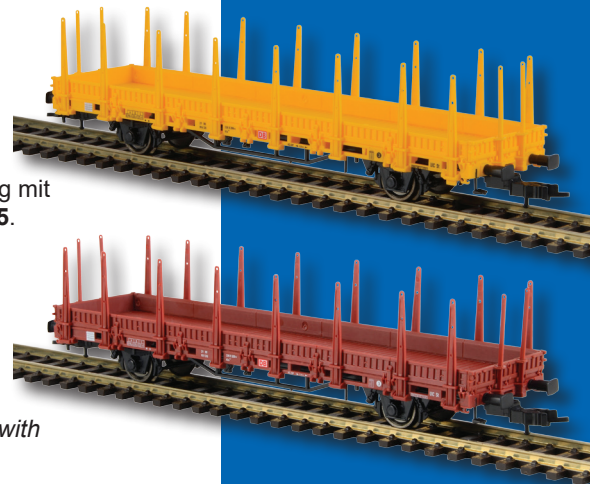

Neuheiten New Items 2018

kibri®

39008 ★★

Kiosk inkl. LED-Beleuchtung, Funktionsbausatz
Kiosk incl. LED lighting, functional kit

Gebäude / Building: L 11 x B 7,4 x H 5,7 cm

Gebäude mit Grundplatte / Building with ground plate:

L 14,9 x B 9,8 x H 5,7 cm

Der moderne Kiosk besticht durch sein einzigartig futuristisches Design und ist das Highlight auf jeder Anlage.

Der Kiosk ist sowohl an den Seiten als auch im Innenraum beleuchtet und mit einer Inneneinrichtung (Regale und Verkaufstheke) ausgestattet. Der Bausatz wird vormontiert ausgeliefert. Passend dazu eignet sich Art. **1392** Litfaßsäule mit LED-Beleuchtung von **viessmann**.

*The modern kiosk impresses with its unique futuristic design and is the highlight on every layout. The kiosk is lit both, on the sides and in the interior and is equipped with interior decoration (shelves and sales counter). The kit is delivered pre-assembled. Fits perfectly to **viessmann** item-No. **1392** rotating advertising column with LED lighting.*

38544 ★★

Historische ARAL Tankstelle inkl. LED-Beleuchtung, Funktionsbausatz
Historical petrol station ARAL incl. LED lighting, functional kit

L 19,5 x B 9 x H 4,5 cm

Die Tankstelle ist im Verkaufsraum mit warmweißen LEDs und in der Reparaturwerkstatt mit weißen LEDs ausgestattet. Zusätzlich sind das ARAL-Schild und das Dach über den Zapfsäulen beleuchtet.

Passend dazu erhältlich ist die beleuchtete Zapfsäule von **viessmann** Art. **1364** und Art. **5131** Hebebühne, bewegt.

*The petrol station is equipped with warm-white LEDs in the sales room and with white LEDs in the service station. In addition, the ARAL sign and the roof above the petrol pumps are lit. Fits perfectly to **viessmann** item-No. **1364** petrol pump with LED lighting and item-No. **5131** hydraulic lift, moving.*