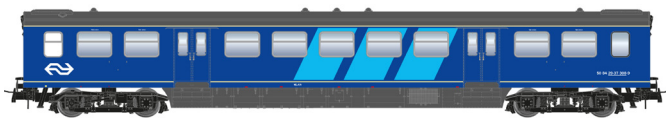

20.154.12

Plan E CDBD, 2e klas, 308-9, Ep. IV