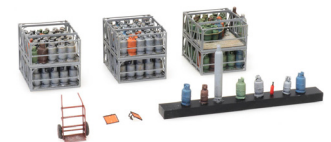

487.801.81

Lading gasflessen | Ladung
Gasflaschen