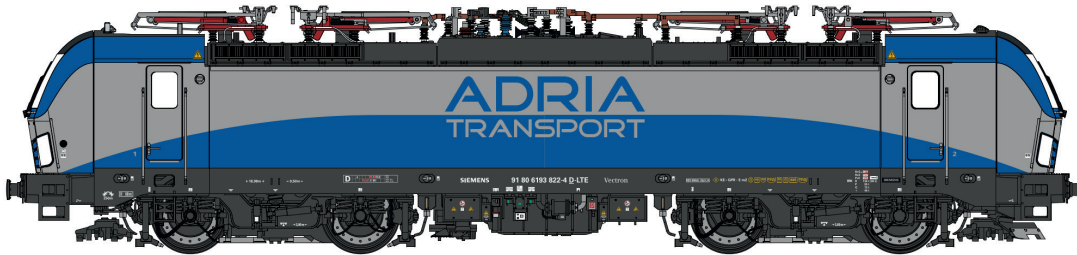

Siemens Vectron MS

New Item

ADRIA TRANSPORT

18006 / 18506 / 18006 S / 18506 S Siemens Vectron MS (ADRIA Transport), trafic blue/white aluminium. Ep.VI

TRI *BAHNTOURISTIK EXPRESS*

Set 46 047 Schlafwagen WLAB AB30/P, Edelstahl, blauer Streifen, (Train Rental International) Ep.IV
Liegewagen Bvcmz248.5, blau/rot.

New Item

Set 46 048 Schlafwagen WLAB AB30/P, Edelstahl, gelber Streifen Ep.IV
Liegewagen Bvcmz249.1, blau/rot.

New Item