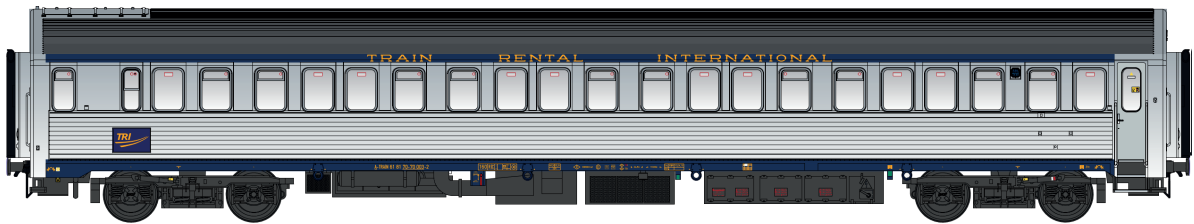

Siemens Vectron MS

New Item

ADRIA TRANSPORT

18006 / 18506 / 18006 S / 18506 S Siemens Vectron MS (ADRIA Transport), trafic blue/white aluminium. Ep.VI

TRI *BAHNTOURISTIK EXPRESS*

Set 46 047 Schlafwagen WLAB AB30/P, Edelstahl, blauer Streifen, (Train Rental International) Ep.IV
Liegewagen Bvcmz248.5, blau/rot.

New Item

Set 46 048 Schlafwagen WLAB AB30/P, Edelstahl, gelber Streifen Ep.IV
Liegewagen Bvcmz249.1, blau/rot.

New Item