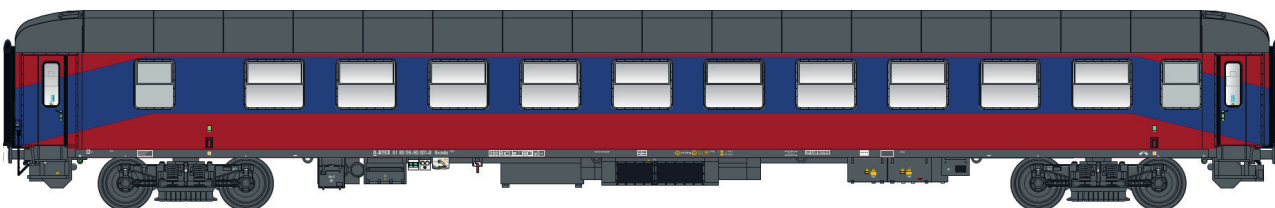

Siemens Vectron MS

New Item

ADRIA TRANSPORT

18006 / 18506 / 18006 S / 18506 S Siemens Vectron MS (ADRIA Transport), trafic blue/white aluminium. Ep.VI

TRI *BAHNTOURISTIK EXPRESS*

Set 46 047 Schlafwagen WLAB AB30/P, Edelstahl, blauer Streifen, (Train Rental International) Ep.IV
Liegewagen Bvcmz248.5, blau/rot.

New Item

Set 46 048 Schlafwagen WLAB AB30/P, Edelstahl, gelber Streifen Ep.IV
Liegewagen Bvcmz249.1, blau/rot.

New Item