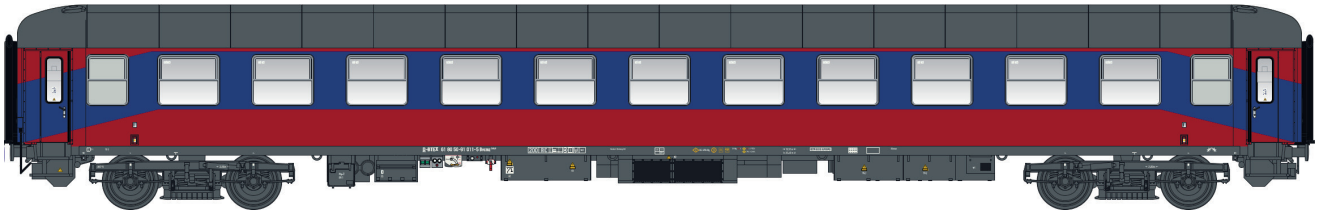

Siemens Vectron MS

New Item

ADRIA TRANSPORT

18006 / 18506 / 18006 S / 18506 S Siemens Vectron MS (ADRIA Transport), trafic blue/white aluminium. Ep.VI

TRI *BAHNTOURISTIK EXPRESS*

Set 46 047 Schlafwagen WLAB AB30/P, Edelstahl, blauer Streifen, (Train Rental International) Ep.IV
Liegewagen Bvcmz248.5, blau/rot.

New Item

Set 46 048 Schlafwagen WLAB AB30/P, Edelstahl, gelber Streifen Ep.IV
Liegewagen Bvcmz249.1, blau/rot.

New Item