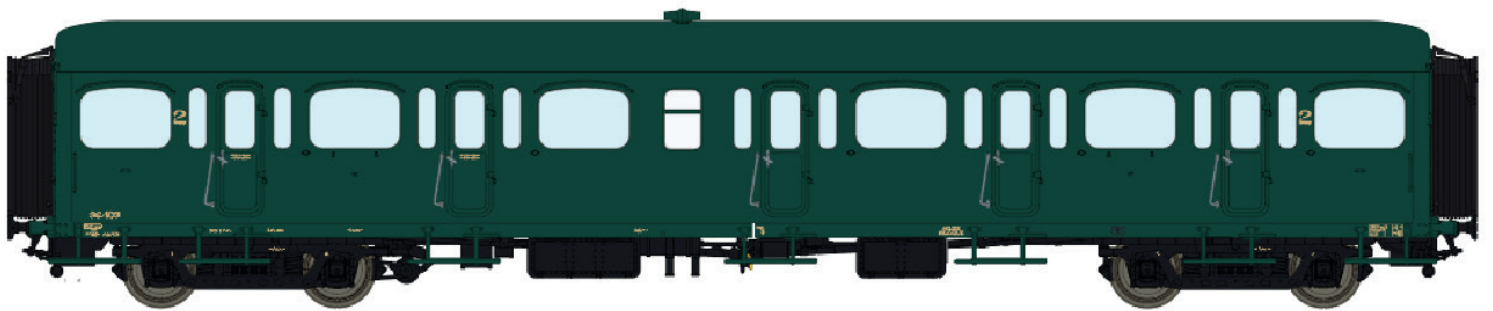

# *Nord Belge*

Prochaine livraison / volgende levering / Next Delivery VI-2020

**Set 42 174 B7 ex.a3b4 + B9 ex.b9 + B11 ex.c11**  
**( Set Nord Belge, vert, numérotation 1957 ) Ep.IIIbc**

# *Nord Belge*

Prochaine livraison / volgende levering / Next Delivery VI-2020

**Set 42 175 B11 ex.c11 + B11 ex.c11 + B7D ex.c7p  
( Set Nord Belge, vert, numérotation 1957 ) Ep.IIIbc**