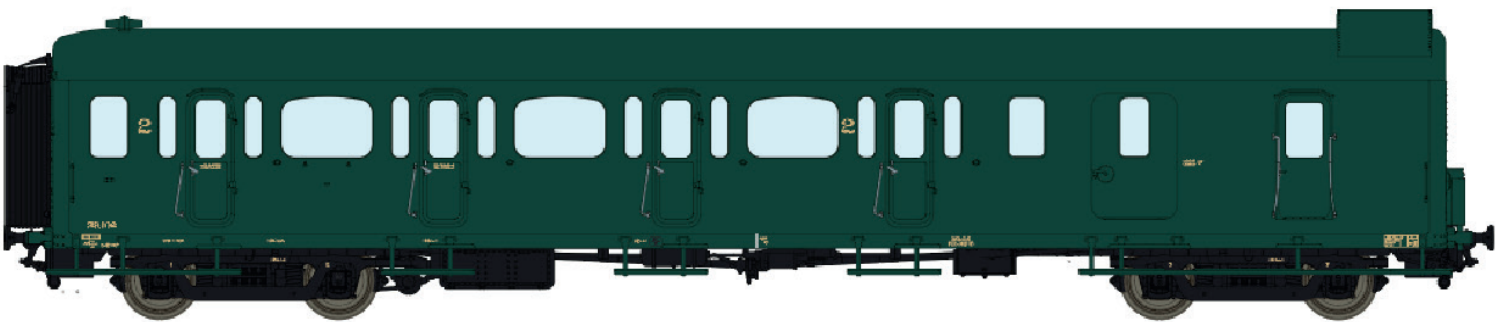

# *Nord Belge*

Prochaine livraison / volgende levering / Next Delivery VI-2020

**Set 42 174 B7 ex.a3b4 + B9 ex.b9 + B11 ex.c11**  
**( Set Nord Belge, vert, numérotation 1957 ) Ep.IIIbc**

# *Nord Belge*

Prochaine livraison / volgende levering / Next Delivery VI-2020

**Set 42 175 B11 ex.c11 + B11 ex.c11 + B7D ex.c7p  
( Set Nord Belge, vert, numérotation 1957 ) Ep.IIIbc**