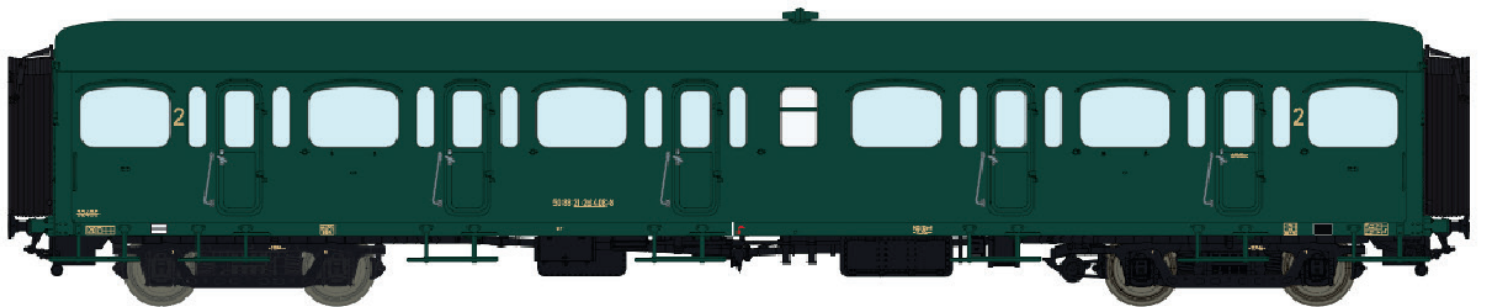

Nord Belge

Prochaine livraison / volgende levering / Next Delivery VI-2020

**Set 42 177 B11 ex.c11 + B11 ex.c11 + B7D ex c7p
(Set Nord Belge, vert, numérotation UIC) Ep.IV**