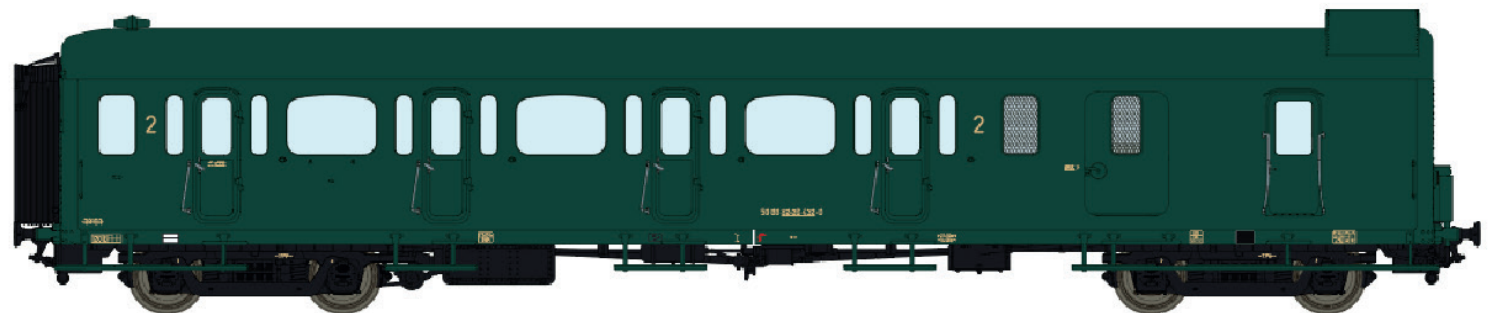

Nord Belge

Prochaine livraison / volgende levering / Next Delivery VI-2020

**Set 42 177 B11 ex.c11 + B11 ex.c11 + B7D ex c7p
(Set Nord Belge, vert, numérotation UIC) Ep.IV**