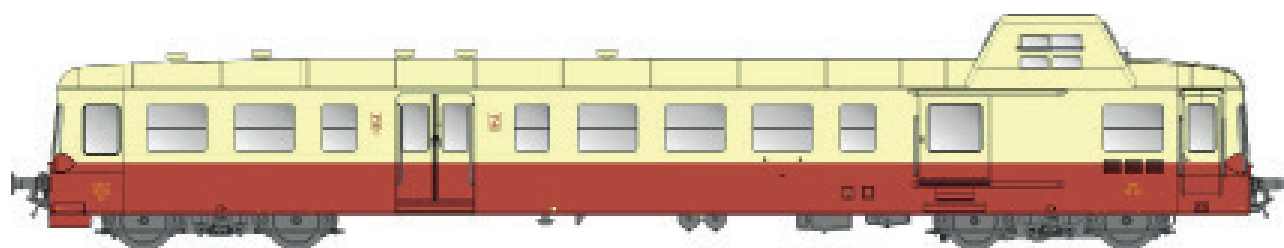

X3800 RG

Nouvelles références / News Items / Neue Referenz

10 133 / 10 133 S / 10 633 / 10 633 S, RG, rouge/crème, toit crème, modernisé (Mohan) Ep.IVb