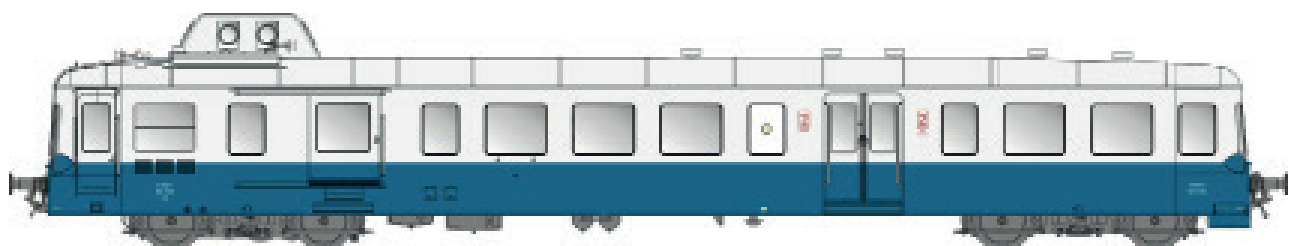

**Set MW1705 Iris (1985-1987)  
Bruxelles-Chur EC 96/97**

**Levering / Livraison  
Delivery / Lieferung  
III/2020**

MW1705-1 Bm 12 new logo

MW1705-2 Am 9 new logo

MW1705-3 WR Breda

MW1705-4 Am 9 old logo

MW1705-5 Bm12 old logo

MW1705-6 Bm11 old logo

***Bvcnz248.5 / Bvcnz248.5***

**FLIXTRAIN**

**Nouvelles références / News Items / Neue Referenz**

Set 46 014 Liegewagen Bvcnz248.5 / Liegewagen Bvcnz248.5, grün/orange, fenstergraues Dach Ep.VI

***X3800 / X3800 RG***

**Nouvelles références / News Items / Neue Referenz**

10 119 / 10 119 S / 10 619 / 10 619 S rouge/crème, 2ème classe, Nice Ep.IIIcd

10 132 / 10 132 S / 10 632 / 10 632 S, RG, bleu/gris, toit gris, 2ème classe, modernisé, ligne Bréauté/Fécamp Ep.IV