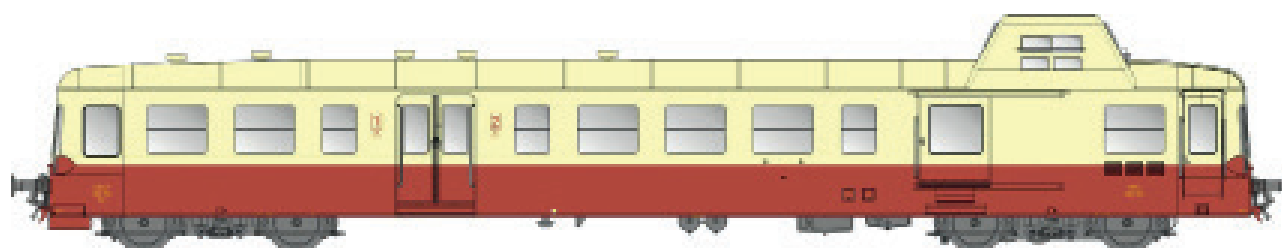

10 134 / 10 134 S / 10 634 / 10 634 S, XRG, 1ère/2ème classe, Nantes, avec prise Kheops pour alimentation XR 96000 Ep.IVab