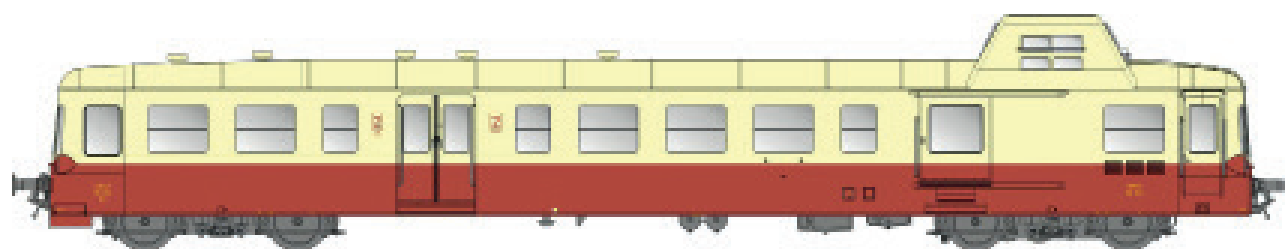

***X3800 / X3800 RG***

**Nouvelles références / News Items / Neue Referenz**

10 119 / 10 119 S / 10 619 / 10 619 S rouge/crème, 2ème classe, Nice Ep.IIIcd

10 132 / 10 132 S / 10 632 / 10 632 S, RG, bleu/gris, toit gris, 2ème classe, modernisé, ligne Bréauté/Fécamp Ep.IV

## ***X3800 RG***

**Nouvelles références / News Items / Neue Referenz**

10 133 / 10 133 S / 10 633 / 10 633 S, RG, rouge/crème, toit crème, modernisé (Mohan) Ep.IVb

10 134 / 10 134 S / 10 634 / 10 634 S, XRG, 1ère/2ème classe, Nantes, avec prise Kheops pour alimentation XR 96000 Ep.IVab