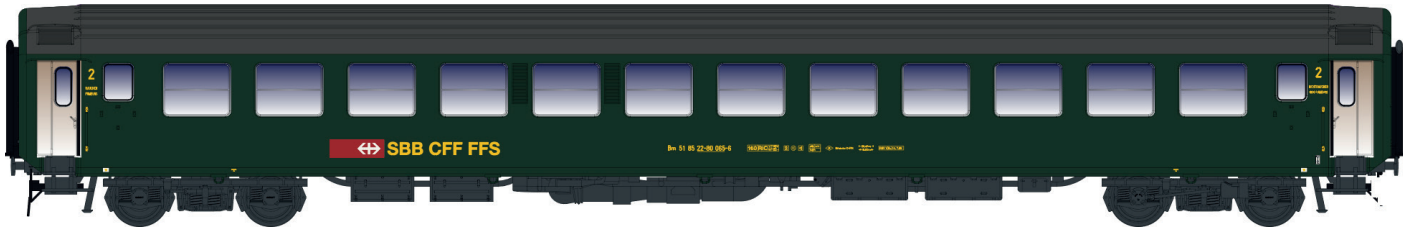

**Set MW1705 Iris (1985-1987)  
Bruxelles-Chur EC 96/97**

**Levering / Livraison  
Delivery / Lieferung  
III/2020**

MW1705-1 Bm 12 new logo

MW1705-2 Am 9 new logo

MW1705-3 WR Breda

MW1705-4 Am 9 old logo

MW1705-5 Bm12 old logo

MW1705-6 Bm11 old logo

***Bvcnz248.5 / Bvcnz248.5***

**FLIXTRAIN**

**Nouvelles références / News Items / Neue Referenz**

Set 46 014 Liegewagen Bvcnz248.5 / Liegewagen Bvcnz248.5, grün/orange, fenstergraues Dach Ep.VI

***X3800 / X3800 RG***

**Nouvelles références / News Items / Neue Referenz**

10 119 / 10 119 S / 10 619 / 10 619 S rouge/crème, 2ème classe, Nice Ep.IIIcd

10 132 / 10 132 S / 10 632 / 10 632 S, RG, bleu/gris, toit gris, 2ème classe, modernisé, ligne Bréauté/Fécamp Ep.IV

## ***X3800 RG***

**Nouvelles références / News Items / Neue Referenz**

10 133 / 10 133 S / 10 633 / 10 633 S, RG, rouge/crème, toit crème, modernisé (Mohan) Ep.IVb

10 134 / 10 134 S / 10 634 / 10 634 S, XRG, 1ère/2ème classe, Nantes, avec prise Kheops pour alimentation XR 96000 Ep.IVab