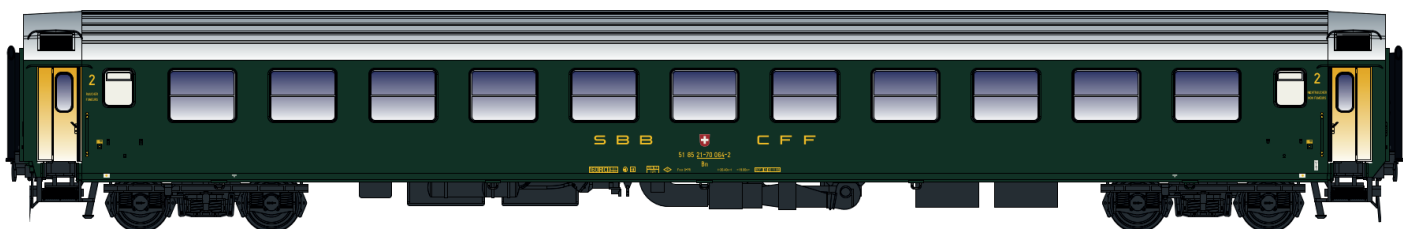

**Set MW1705 Iris (1985-1987)  
Bruxelles-Chur EC 96/97**

**Levering / Livraison  
Delivery / Lieferung  
III/2020**

MW1705-1 Bm 12 new logo

MW1705-2 Am 9 new logo

MW1705-3 WR Breda

MW1705-4 Am 9 old logo

MW1705-5 Bm12 old logo

MW1705-6 Bm11 old logo

***Bvcnz248.5 / Bvcnz248.5***

**FLIXTRAIN**

**Nouvelles références / News Items / Neue Referenz**

Set 46 014 Liegewagen Bvcnz248.5 / Liegewagen Bvcnz248.5, grün/orange, fenstergraues Dach Ep.VI

***X3800 / X3800 RG***

**Nouvelles références / News Items / Neue Referenz**

10 119 / 10 119 S / 10 619 / 10 619 S rouge/crème, 2ème classe, Nice Ep.IIIcd

10 132 / 10 132 S / 10 632 / 10 632 S, RG, bleu/gris, toit gris, 2ème classe, modernisé, ligne Bréauté/Fécamp Ep.IV

## ***X3800 RG***

**Nouvelles références / News Items / Neue Referenz**

10 133 / 10 133 S / 10 633 / 10 633 S, RG, rouge/crème, toit crème, modernisé (Mohan) Ep.IVb

10 134 / 10 134 S / 10 634 / 10 634 S, XRG, 1ère/2ème classe, Nantes, avec prise Kheops pour alimentation XR 96000 Ep.IVab