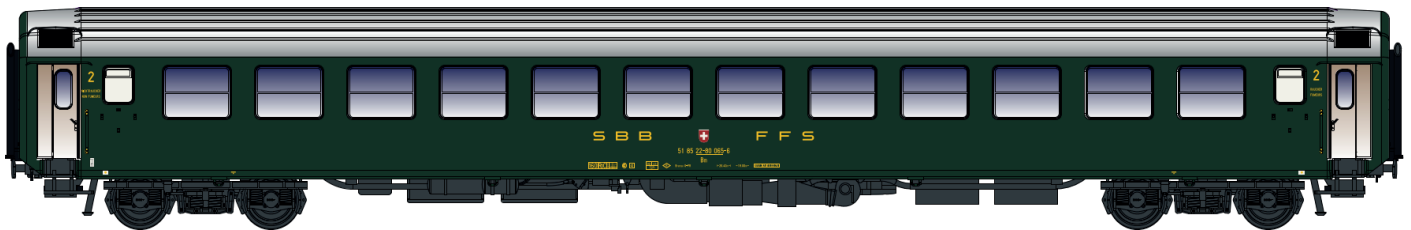

**Set MW1705 Iris (1985-1987)  
Bruxelles-Chur EC 96/97**

**Levering / Livraison  
Delivery / Lieferung  
III/2020**

MW1705-1 Bm 12 new logo

MW1705-2 Am 9 new logo

MW1705-3 WR Breda

MW1705-4 Am 9 old logo

MW1705-5 Bm12 old logo

MW1705-6 Bm11 old logo

***Bvcnz248.5 / Bvcnz248.5***

**FLIXTRAIN**

**Nouvelles références / News Items / Neue Referenz**

Set 46 014 Liegewagen Bvcnz248.5 / Liegewagen Bvcnz248.5, grün/orange, fenstergraues Dach Ep.VI

***X3800 / X3800 RG***

**Nouvelles références / News Items / Neue Referenz**

10 119 / 10 119 S / 10 619 / 10 619 S rouge/crème, 2ème classe, Nice Ep.IIIcd

10 132 / 10 132 S / 10 632 / 10 632 S, RG, bleu/gris, toit gris, 2ème classe, modernisé, ligne Bréauté/Fécamp Ep.IV

## ***X3800 RG***

**Nouvelles références / News Items / Neue Referenz**

10 133 / 10 133 S / 10 633 / 10 633 S, RG, rouge/crème, toit crème, modernisé (Mohan) Ep.IVb

10 134 / 10 134 S / 10 634 / 10 634 S, XRG, 1ère/2ème classe, Nantes, avec prise Kheops pour alimentation XR 96000 Ep.IVab