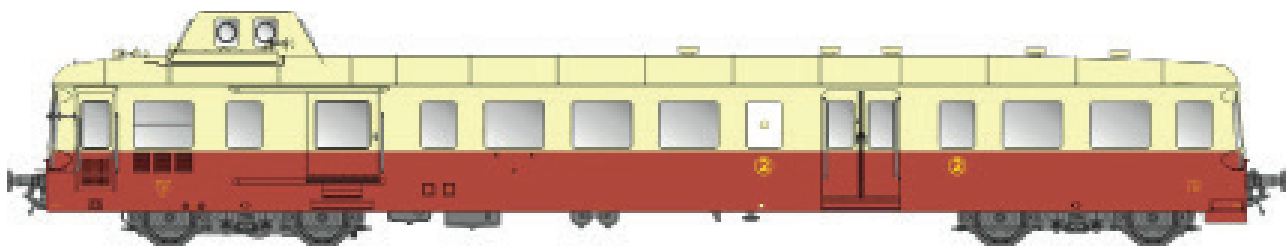

**Set MW1705 Iris (1985-1987)  
Bruxelles-Chur EC 96/97**

**Levering / Livraison  
Delivery / Lieferung  
III/2020**

MW1705-1 Bm 12 new logo

MW1705-2 Am 9 new logo

MW1705-3 WR Breda

MW1705-4 Am 9 old logo

MW1705-5 Bm12 old logo

MW1705-6 Bm11 old logo

***Bvcnz248.5 / Bvcnz248.5***

**FLIXTRAIN**

**Nouvelles références / News Items / Neue Referenz**

Set 46 014 Liegewagen Bvcnz248.5 / Liegewagen Bvcnz248.5, grün/orange, fenstergraues Dach Ep.VI

***X3800 / X3800 RG***

**Nouvelles références / News Items / Neue Referenz**

10 119 / 10 119 S / 10 619 / 10 619 S rouge/crème, 2ème classe, Nice Ep.IIIcd

10 132 / 10 132 S / 10 632 / 10 632 S, RG, bleu/gris, toit gris, 2ème classe, modernisé, ligne Bréauté/Fécamp Ep.IV