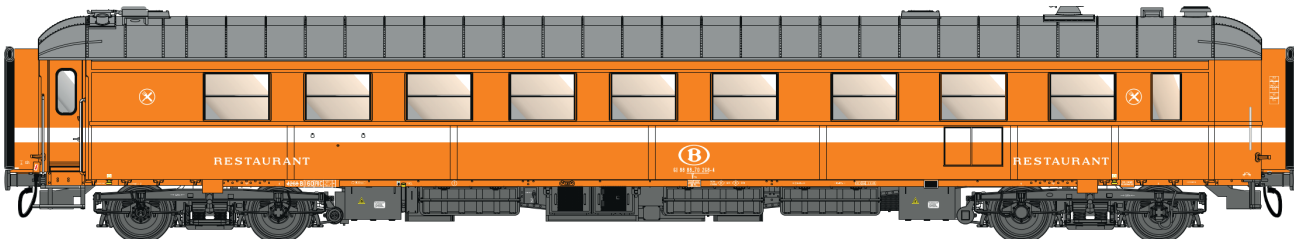

**Set MW1705 Iris (1985-1987)  
Bruxelles-Chur EC 96/97**

**Levering / Livraison  
Delivery / Lieferung  
III/2020**

MW1705-1 Bm 12 new logo

MW1705-2 Am 9 new logo

MW1705-3 WR Breda

MW1705-4 Am 9 old logo

MW1705-5 Bm12 old logo

MW1705-6 Bm11 old logo

***Bvcnz248.5 / Bvcnz248.5***

**FLIXTRAIN**

**Nouvelles références / News Items / Neue Referenz**

Set 46 014 Liegewagen Bvcnz248.5 / Liegewagen Bvcnz248.5, grün/orange, fenstergraues Dach Ep.VI

***X3800 / X3800 RG***

**Nouvelles références / News Items / Neue Referenz**

10 119 / 10 119 S / 10 619 / 10 619 S rouge/crème, 2ème classe, Nice Ep.IIIcd

10 132 / 10 132 S / 10 632 / 10 632 S, RG, bleu/gris, toit gris, 2ème classe, modernisé, ligne Bréauté/Fécamp Ep.IV