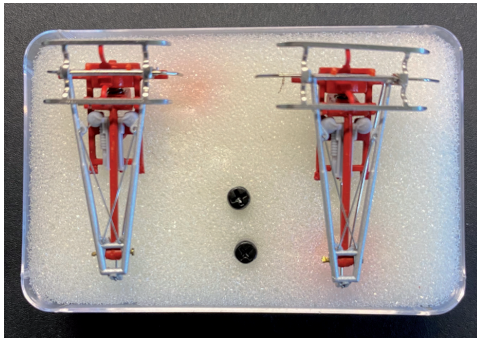

Pantographe

Livable / In Stock

89 201 Set 2 pantographes SX, 1x 3000 V DC, 1x 25000 V AC (class 13)

89 202 Set 2 pantographes SX, 1x 3000 V DC, 1x 25000 V AC (class 18²)

89 203 Set 2 AM 18 pantographes, 2x 3000 V DC (class 21/27/11/19/15)

89 204 Set 2 pantographes AM 18, 1x 3000 V DC, 1x 25000 V AC (class 12/15)

89 205 Set 3 AM 18 pantographes,
1x 3000V DC, 1x 25000 V AC, 1x 15000
V AC (class 18)

89 206
Set 4 AM 18 pantographes,
2x 3000 V DC, 2x 25000 V AC
(CC 40100)

89 207 AM 18 pantographe,
1x 25000 V AC (BB 15000)

89 211 Set 2 DSA 350 SEK pantographes,
2x 15000 V AC (class 101)

89 212 Set 4 SBS 66 pantograpes,
2x 3000 V DC, 1x 25000 V AC, 1x 15000
V AC (class 184)

89 213 Set 2 SBS 66 pantograpes,
1x 25000 V AC, 1x 15000 V AC (class
181/184)

89 214 Set 2 AM 18 pantograpes,
2x 1500 V DC (BB 7200)

89 215 Set 2 AM 18 pantograpes,
1x 25000V AV + 1x 1500 V DC (BB
22200)