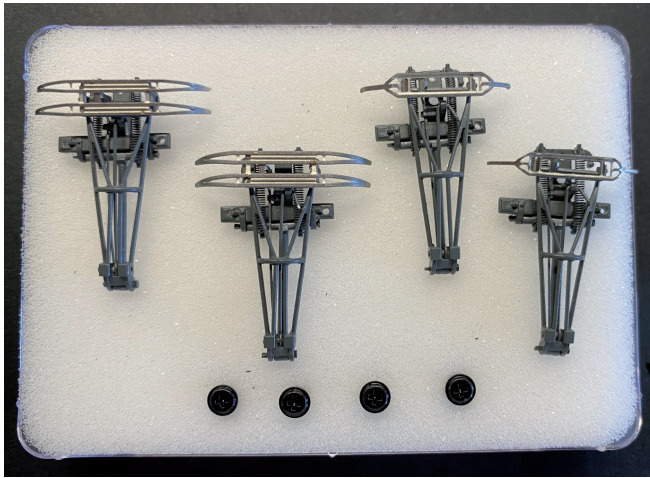

Pantographe

Livable / In Stock

89 201 Set 2 pantographes SX, 1x 3000 V DC, 1x 25000 V AC (class 13)

89 202 Set 2 pantographes SX, 1x 3000 V DC, 1x 25000 V AC (class 18²)

89 203 Set 2 AM 18 pantographes, 2x 3000 V DC (class 21/27/11/19/15)

89 204 Set 2 pantographes AM 18, 1x 3000 V DC, 1x 25000 V AC (class 12/15)

89 205 Set 3 AM 18 pantographes,
1x 3000V DC, 1x 25000 V AC, 1x 15000
V AC (class 18)

89 206
Set 4 AM 18 pantographes,
2x 3000 V DC, 2x 25000 V AC
(CC 40100)

89 207 AM 18 pantographe,
1x 25000 V AC (BB 15000)

89 211 Set 2 DSA 350 SEK pantographes,
2x 15000 V AC (class 101)

89 212 Set 4 SBS 66 pantograpes,
2x 3000 V DC, 1x 25000 V AC, 1x 15000
V AC (class 184)

89 213 Set 2 SBS 66 pantograpes,
1x 25000 V AC, 1x 15000 V AC (class
181/184)

89 214 Set 2 AM 18 pantograpes,
2x 1500 V DC (BB 7200)

89 215 Set 2 AM 18 pantograpes,
1x 25000V AV + 1x 1500 V DC (BB
22200)