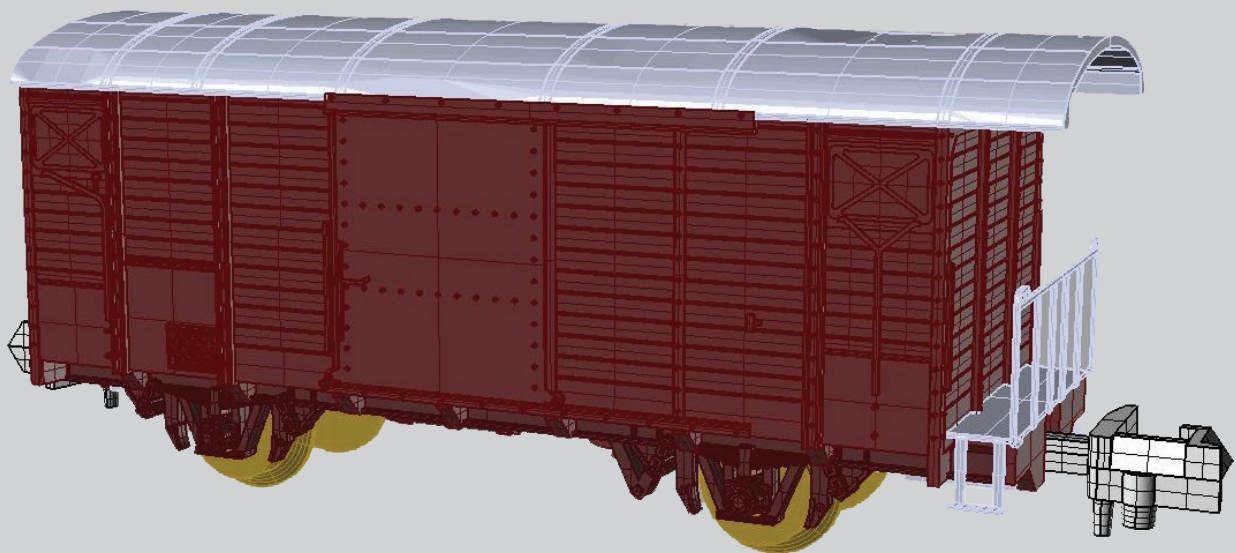

NOVITÀ  
**Pi.R.A.T.A.**  
2020  
SCALA HO

**MADE IN ITALY**

**Modelli realizzati  
con nuovi stampi  
completamente fatti  
in Italia**

Carro scoperto a sponde alte  
in metallo tipo 1940  
serie "Lc" - "L" - "Em"

**PI100** Carro scoperto sponde  
alte tipo 1940 serie "Lc"  
cassa in metallo - ep. II

**PI1001** Set 2 carri scoperti sponde  
alte tipo 1940 serie "L"  
cassa in metallo - ep. III

**PI1002** Set 2 carri scoperti sponde  
alte tipo 1940 serie "Em"  
cassa in metallo - ep. Iva

NOVITÀ  
**Pi.R.A.T.A.**  
2020  
SCALA H0

MADE IN ITALY

**Modelli realizzati con nuovi stampi  
completamente fatti in Italia**

Carro coperto a cassa in legno con terrazzino  
tipo Gbk delle RhB

PI9110 Set di 3 carri Gbk delle RhB livrea rosso vagone