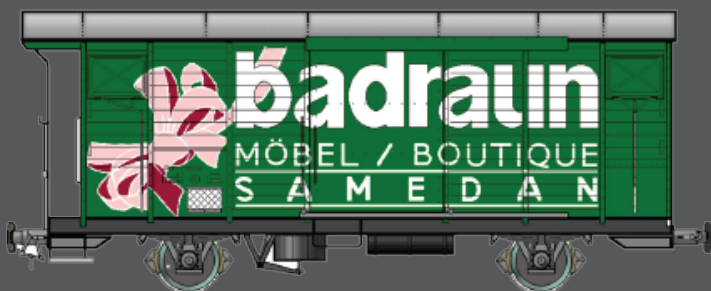

NOVITÀ  
**Pi.R.A.T.A.**  
2020  
SCALA HO

**MADE IN ITALY**

**Modelli realizzati  
con nuovi stampi  
completamente fatti  
in Italia**

Carro scoperto a sponde alte  
in metallo tipo 1940  
serie "Lc" - "L" - "Em"

NOVITÀ  
**Pi.R.A.T.A.**  
2020  
SCALA H0

MADE IN ITALY

**Modelli realizzati con nuovi stampi  
completamente fatti in Italia**

Carro coperto a cassa in legno con terrazzino  
tipo Gbk delle RhB

PI9110 Set di 3 carri Gbk delle RhB livrea rosso vagone