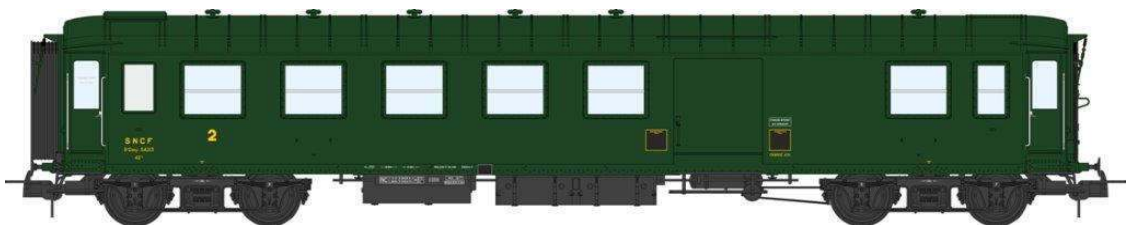

**Ref. VB-409 - Set de 3 voitures métallisées Ex-PLM, A7  
N°5429, B8 N°54472 et 54493, vert 306, SNCF Ep.III B**

**Réf. VB- 410 - VOITURE Métallisée Ex-PLM, A7 N°5412, vert 306, SNCF Ep.III B**

**Réf. VB- 411 - VOITURE Métallisée Ex-PLM, B8 N°54476, vert 306, SNCF Ep.III B**

Réf. VB- 412 - VOITURE Métallisée Ex-PLM, B8 N°54507, vert 306, SNCF Ep.III B

Réf. VB- 413 - VOITURE Métallisée Ex-PLM, A4D N°5491, feux de fin de convoi, vert 306, SNCF Ep.III B

Réf. VB- 414 - VOITURE Métallisée Ex-PLM, A4D N°5493, feux de fin de convoi, vert 306, SNCF Ep.III B

Réf. VB- 415 - VOITURE Métallisée Ex-PLM, B4D N°54236, feux de fin de convoi, vert 306, SNCF Ep.III B

Réf. VB- 416 - VOITURE Métallisée Ex-PLM, B4D N°54213, feux de fin de convoi, vert 306, SNCF Ep.III B