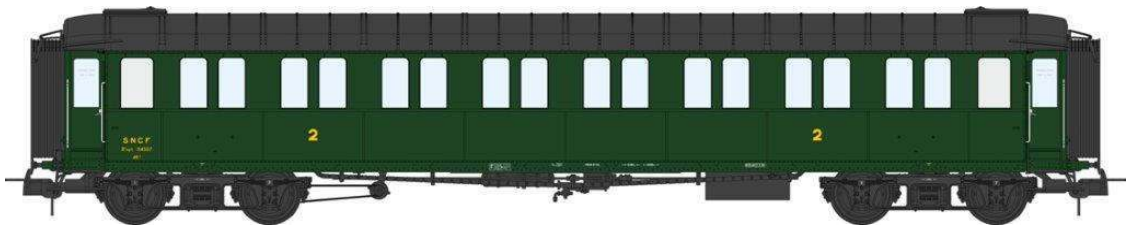

**Ref. VB-409 - Set de 3 voitures métallisées Ex-PLM, A7  
N°5429, B8 N°54472 et 54493, vert 306, SNCF Ep.III B**

**Réf. VB- 410 - VOITURE Métallisée Ex-PLM, A7 N°5412, vert 306, SNCF Ep.III B**

**Réf. VB- 411 - VOITURE Métallisée Ex-PLM, B8 N°54476, vert 306, SNCF Ep.III B**

Réf. VB- 412 - VOITURE Métallisée Ex-PLM, B8 N°54507, vert 306, SNCF Ep.III B

Réf. VB- 413 - VOITURE Métallisée Ex-PLM, A4D N°5491, feux de fin de convoi, vert 306, SNCF Ep.III B

Réf. VB- 414 - VOITURE Métallisée Ex-PLM, A4D N°5493, feux de fin de convoi, vert 306, SNCF Ep.III B

Réf. VB- 415 - VOITURE Métallisée Ex-PLM, B4D N°54236, feux de fin de convoi, vert 306, SNCF Ep.III B

Réf. VB- 416 - VOITURE Métallisée Ex-PLM, B4D N°54213, feux de fin de convoi, vert 306, SNCF Ep.III B