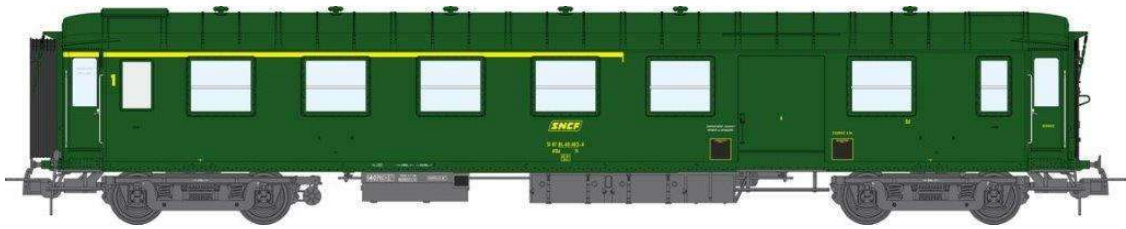

**Ref. VB-409 - Set de 3 voitures métallisées Ex-PLM, A7  
N°5429, B8 N°54472 et 54493, vert 306, SNCF Ep.III B**

**Réf. VB- 410 - VOITURE Métallisée Ex-PLM, A7 N°5412, vert 306, SNCF Ep.III B**

**Réf. VB- 411 - VOITURE Métallisée Ex-PLM, B8 N°54476, vert 306, SNCF Ep.III B**

Réf. VB- 412 - VOITURE Métallisée Ex-PLM, B8 N°54507, vert 306, SNCF Ep.III B

Réf. VB- 413 - VOITURE Métallisée Ex-PLM, A4D N°5491, feux de fin de convoi, vert 306, SNCF Ep.III B

Réf. VB- 414 - VOITURE Métallisée Ex-PLM, A4D N°5493, feux de fin de convoi, vert 306, SNCF Ep.III B

Réf. VB- 415 - VOITURE Métallisée Ex-PLM, B4D N°54236, feux de fin de convoi, vert 306, SNCF Ep.III B

Réf. VB- 416 - VOITURE Métallisée Ex-PLM, B4D N°54213, feux de fin de convoi, vert 306, SNCF Ep.III B