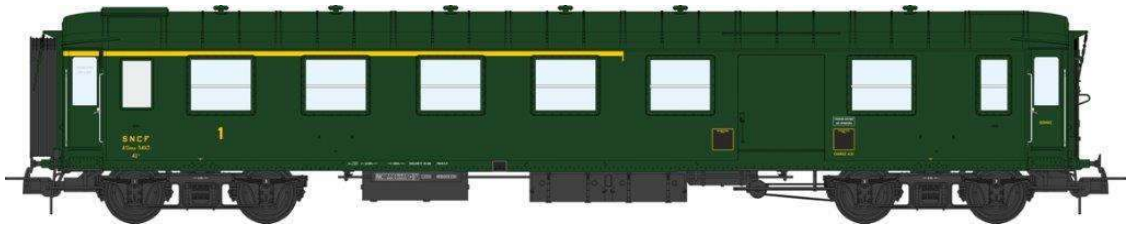

**Ref. VB-409 - Set de 3 voitures métallisées Ex-PLM, A7  
N°5429, B8 N°54472 et 54493, vert 306, SNCF Ep.III B**

**Réf. VB- 410 - VOITURE Métallisée Ex-PLM, A7 N°5412, vert 306, SNCF Ep.III B**

**Réf. VB- 411 - VOITURE Métallisée Ex-PLM, B8 N°54476, vert 306, SNCF Ep.III B**

Réf. VB- 412 - VOITURE Métallisée Ex-PLM, B8 N°54507, vert 306, SNCF Ep.III B

Réf. VB- 413 - VOITURE Métallisée Ex-PLM, A4D N°5491, feux de fin de convoi, vert 306, SNCF Ep.III B

Réf. VB- 414 - VOITURE Métallisée Ex-PLM, A4D N°5493, feux de fin de convoi, vert 306, SNCF Ep.III B

Réf. VB- 415 - VOITURE Métallisée Ex-PLM, B4D N°54236, feux de fin de convoi, vert 306, SNCF Ep.III B

Réf. VB- 416 - VOITURE Métallisée Ex-PLM, B4D N°54213, feux de fin de convoi, vert 306, SNCF Ep.III B