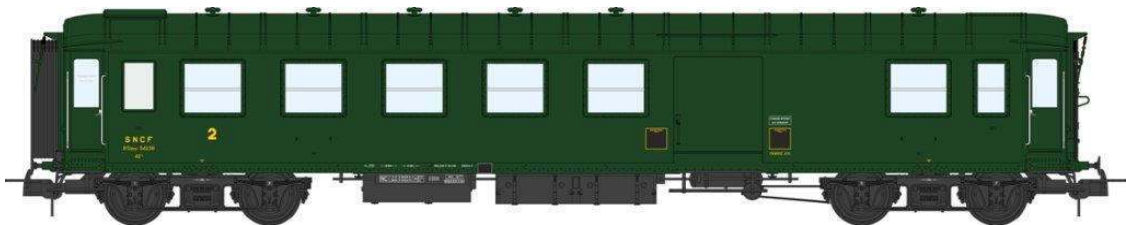

**Ref. VB-409 - Set de 3 voitures métallisées Ex-PLM, A7  
N°5429, B8 N°54472 et 54493, vert 306, SNCF Ep.III B**

**Réf. VB- 410 - VOITURE Métallisée Ex-PLM, A7 N°5412, vert 306, SNCF Ep.III B**

**Réf. VB- 411 - VOITURE Métallisée Ex-PLM, B8 N°54476, vert 306, SNCF Ep.III B**

Réf. VB- 412 - VOITURE Métallisée Ex-PLM, B8 N°54507, vert 306, SNCF Ep.III B

Réf. VB- 413 - VOITURE Métallisée Ex-PLM, A4D N°5491, feux de fin de convoi, vert 306, SNCF Ep.III B

Réf. VB- 414 - VOITURE Métallisée Ex-PLM, A4D N°5493, feux de fin de convoi, vert 306, SNCF Ep.III B

Réf. VB- 415 - VOITURE Métallisée Ex-PLM, B4D N°54236, feux de fin de convoi, vert 306, SNCF Ep.III B

Réf. VB- 416 - VOITURE Métallisée Ex-PLM, B4D N°54213, feux de fin de convoi, vert 306, SNCF Ep.III B