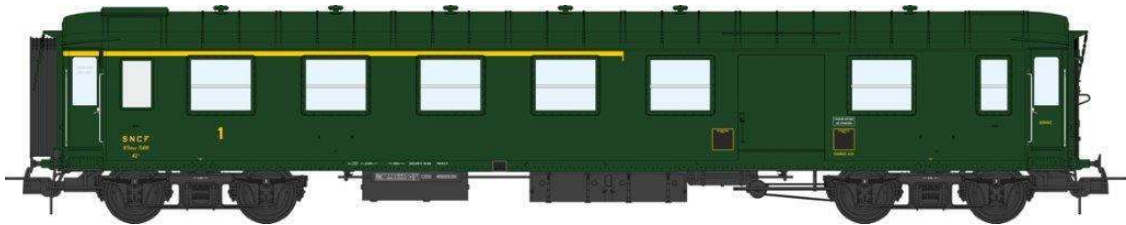

**Ref. VB-409 - Set de 3 voitures métallisées Ex-PLM, A7  
N°5429, B8 N°54472 et 54493, vert 306, SNCF Ep.III B**

**Réf. VB- 410 - VOITURE Métallisée Ex-PLM, A7 N°5412, vert 306, SNCF Ep.III B**

**Réf. VB- 411 - VOITURE Métallisée Ex-PLM, B8 N°54476, vert 306, SNCF Ep.III B**

Réf. VB- 412 - VOITURE Métallisée Ex-PLM, B8 N°54507, vert 306, SNCF Ep.III B

Réf. VB- 413 - VOITURE Métallisée Ex-PLM, A4D N°5491, feux de fin de convoi, vert 306, SNCF Ep.III B

Réf. VB- 414 - VOITURE Métallisée Ex-PLM, A4D N°5493, feux de fin de convoi, vert 306, SNCF Ep.III B

Réf. VB- 415 - VOITURE Métallisée Ex-PLM, B4D N°54236, feux de fin de convoi, vert 306, SNCF Ep.III B

Réf. VB- 416 - VOITURE Métallisée Ex-PLM, B4D N°54213, feux de fin de convoi, vert 306, SNCF Ep.III B