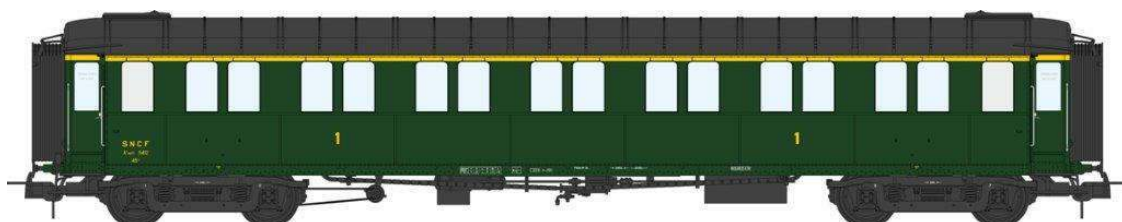

**Ref. VB-409 - Set de 3 voitures métallisées Ex-PLM, A7  
N°5429, B8 N°54472 et 54493, vert 306, SNCF Ep.III B**

**Réf. VB- 410 - VOITURE Métallisée Ex-PLM, A7 N°5412, vert 306, SNCF Ep.III B**

**Réf. VB- 411 - VOITURE Métallisée Ex-PLM, B8 N°54476, vert 306, SNCF Ep.III B**

Réf. VB- 412 - VOITURE Métallisée Ex-PLM, B8 N°54507, vert 306, SNCF Ep.III B

Réf. VB- 413 - VOITURE Métallisée Ex-PLM, A4D N°5491, feux de fin de convoi, vert 306, SNCF Ep.III B

Réf. VB- 414 - VOITURE Métallisée Ex-PLM, A4D N°5493, feux de fin de convoi, vert 306, SNCF Ep.III B

Réf. VB- 415 - VOITURE Métallisée Ex-PLM, B4D N°54236, feux de fin de convoi, vert 306, SNCF Ep.III B

Réf. VB- 416 - VOITURE Métallisée Ex-PLM, B4D N°54213, feux de fin de convoi, vert 306, SNCF Ep.III B