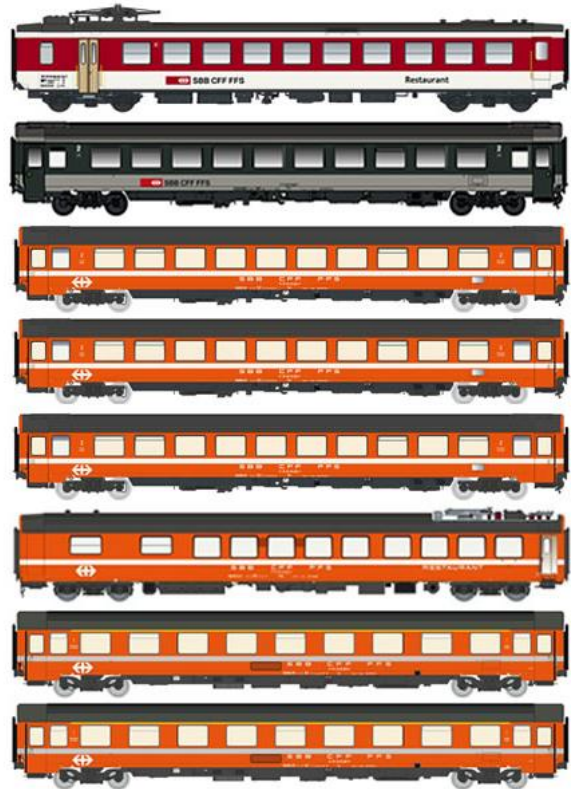

CHF 698.00

SBB EuroCity 96 Iris Epoche IV
Wagenset 8-teilig

Limitierte Auflage

H0 NEUHEITEN 2024

Nr. MW2104

CHF 749.00

SBB IC 163 Bavaria Epoche IV
Wagenset 8-teilig

Limitierte Auflage