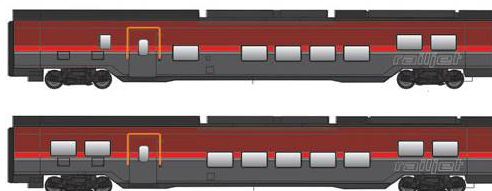

Nr. 72200	DC	CHF 219.00
Nr. 12200	AC	CHF 239.00

ÖBB Railjet 2
2 Multifunktionswagen 2.Kl.

Alle Wagen mit Innenbeleuchtung und stromführenden Kupplungen