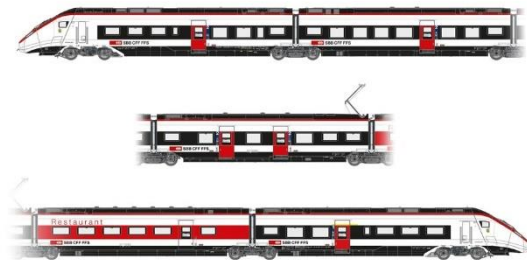

Nr. 97330 DC CHF 299.00
Nr. 97331 DC Sound CHF 309.00
Nr. 97332 AC Sound CHF 309.00

SBB RABe 501 011 Thurgau Wagenset I

Schweizer Sonderserie

Nr. 97333 DC CHF 279.00
Nr. 97334 DC Sound CHF 289.00
Nr. 97335 AC Sound CHF 289.00

SBB RABe 501 011 Thurgau Wagenset II

Schweizer Sonderserie