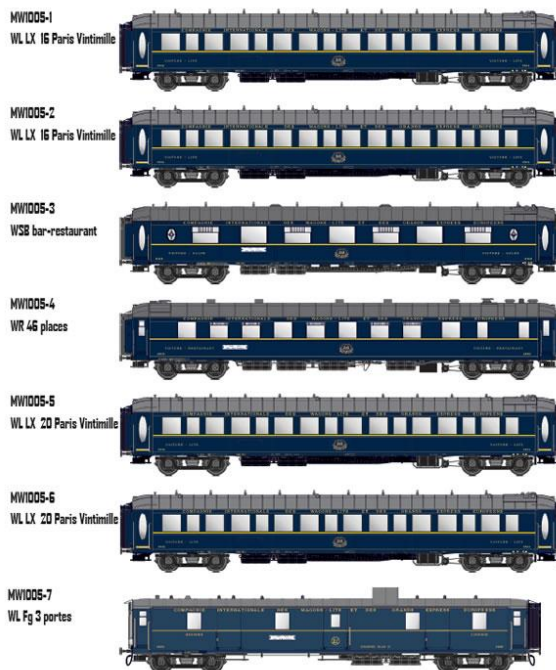

Preis nE

Nr. MW1005

Train Bleu 1957
Wagenset 7-teilig

Limitierte Auflage

Preis nE

Nr. MW1005-1

Train Bleu 1957
Wagenset 2-teilig

Limitierte Auflage