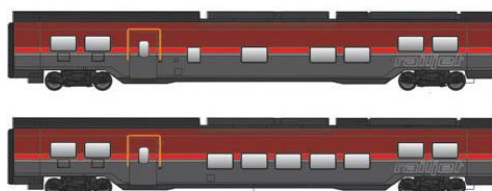

Nr. 72210	DC	CHF 239.00
Nr. 12210	AC	CHF 249.00

ÖBB Railjet 2
2 Wagen 2.Kl.

Alle Wagen mit Innenbeleuchtung und stromführenden Kupplungen