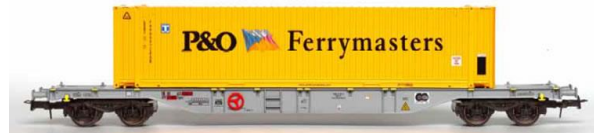

NMBS / SNCB Sgns P&O Ferrymasters

Nr. 54410

CHF 69.00

GTS Sgns Crossrail

Nr. 54411

CHF 69.00

GTS Sgns GTS

Nr. 54412