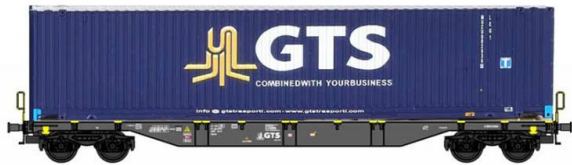

NMBS / SNCB Sgns P&O Ferrymasters

Nr. 54410

CHF 69.00

GTS Sgns Crossrail

Nr. 54411

CHF 69.00

GTS Sgns GTS

Nr. 54412