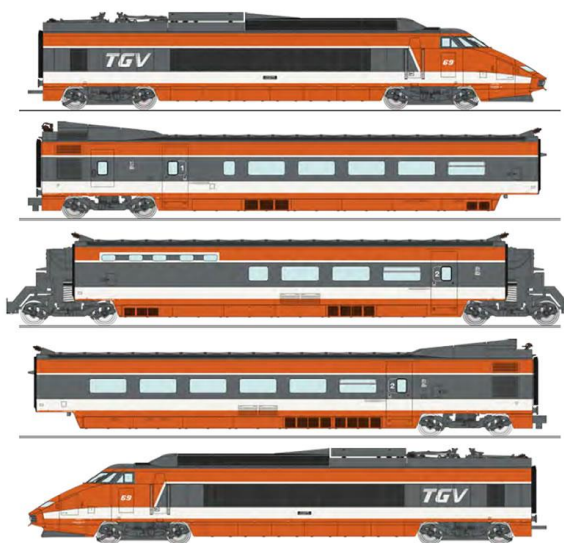

Die aktuelle Lieferplanung von REE können Sie jederzeit hier einsehen:

<https://ree-modeles.com/infos/planning-livraison>

Die hier vorgestellten Modelle sind nur ein Auszug aus dem umfangreichen Programm von REE. Das gesamte REE Programm kann bei uns bestellt werden. Neuheiten bitte rechtzeitig vorbestellen, viele Modelle sind nach kurzer Zeit ausverkauft wegen der grossen Nachfrage!

Nr. TGV-001   **DC**   **CHF 689.00**
Nr. TGV-001S   **DC S**   **CHF 929.00**
Nr. TGV-001SAC   **AC S**   **CHF 949.00**

SNCF TGV PSE Nr 69
Grundset mit 2 Triebköpfen und 3 Wagen

Epoche IV

Nr. TGV-002   **CHF 195.00**
Nr. TGV-002AC   **CHF 195.00**

SNCF TGV PSE Nr 69
Wagenset 1 mit 3 Wagen

Epoche IV