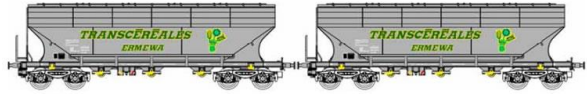

Transcéréales Ermewa Uapps 2er Set
Epoche VI

Nr. 45368
Nr. 45369

CHF 79.00
CHF 79.00

Transcéréales Ermewa Uapps 2er Set
Epoche VI

Nr. 45370
Nr. 45371

CHF 79.00
CHF 79.00

Transcéréales Uapps 2er Set
Epoche VI