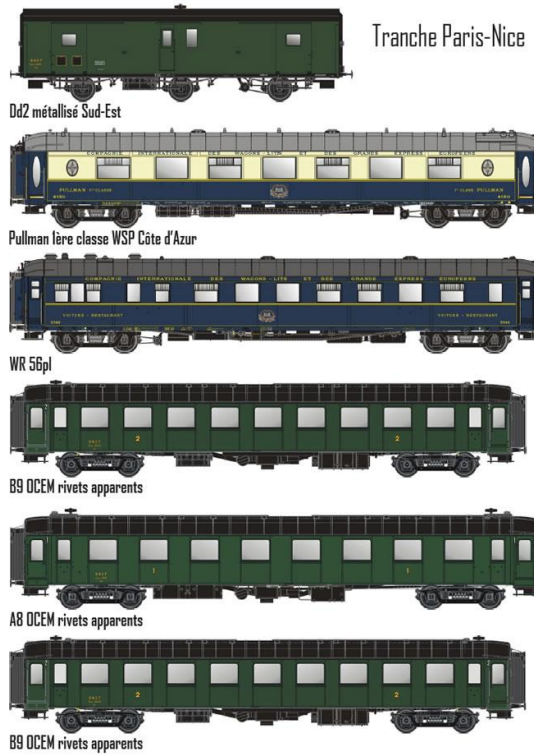

Unter dem Label "Models World" bietet LS Models komplette Züge in kleinen Auflagen an.

Nr. MW1002

Mistral
Wagenset 6-teilig

Limitierte Auflage

Preis nE