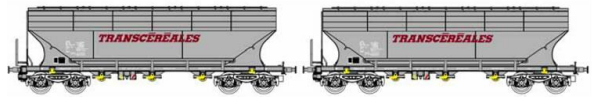

Transcéréales Ermewa Uapps 2er Set
Epoche VI

Nr. 45368
Nr. 45369

CHF 79.00
CHF 79.00

Transcéréales Ermewa Uapps 2er Set
Epoche VI

Nr. 45370
Nr. 45371

CHF 79.00
CHF 79.00

Transcéréales Uapps 2er Set
Epoche VI