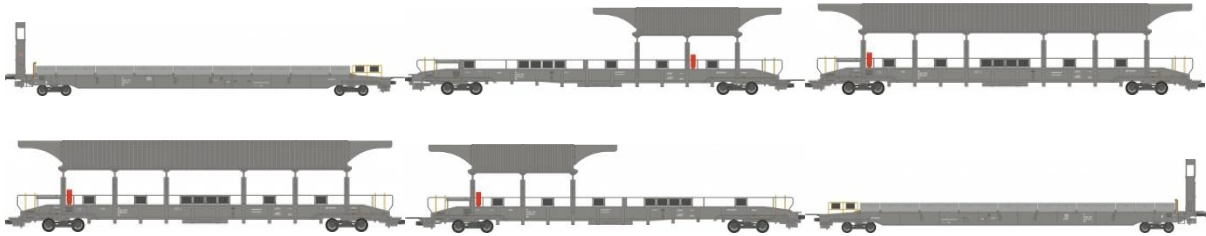

Nr. 538600 DC
Nr. 538650 AC

CHF 109.00
CHF 109.00

BLS Autotransportwagen Talbot
Auffahrwagen 50 85 9804 032-9