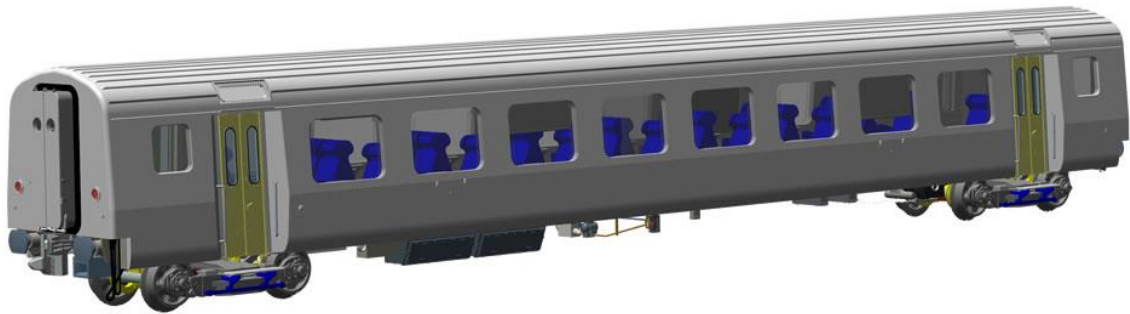

SBB Steuerwagen Bt IC NewLook
Epoche VI

Nr. 47346

Preis nE

SBB Apm 61 Panorama NewLook
Epoche VI

Nr. MW2108
Nr. MW2108AC

Preis nE
Preis nE

SBB EW III Zug 8-teilig altes Logo
Epoche IV

Nr. MW2109
Nr. MW2109AC