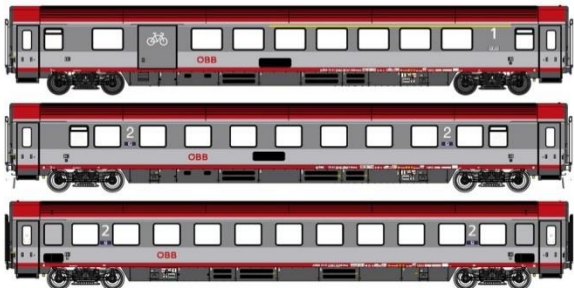

ÖBB BDmpsz 82-91.0 grau/rot Ep VIa

Nr. 47705

Preis nE

ÖBB ADmpsz 81-91.0 grau/rot Ep VIb
ÖBB Bmz 29-91.0 grau/rot Ep VIb
ÖBB Bmz 29-91.1 grau/rot Ep VIb