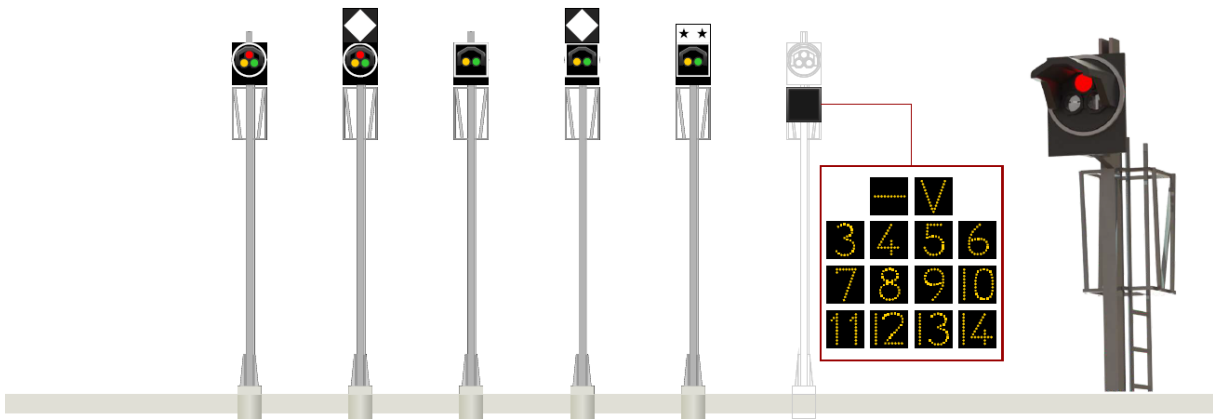

H0 1:87

2024

SBB/BLS-Signale Signaux CFF/BLS Segnali FFS/BLS
SBB/BLS Signals (Type Typ N)

9136 301 302 303 304 305 306

Nr. 883201

CHF 59.00

2 Wechselblinker für Bahnübergang
mit Elektronik

Nr. 883201

CHF 79.00

4 Wechselblinker für Bahnübergang
mit Elektronik