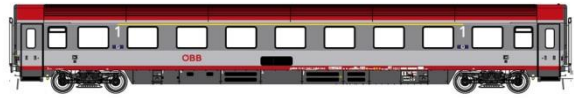

Nr. 47131
Nr. 47132

Preis nE
Preis nE