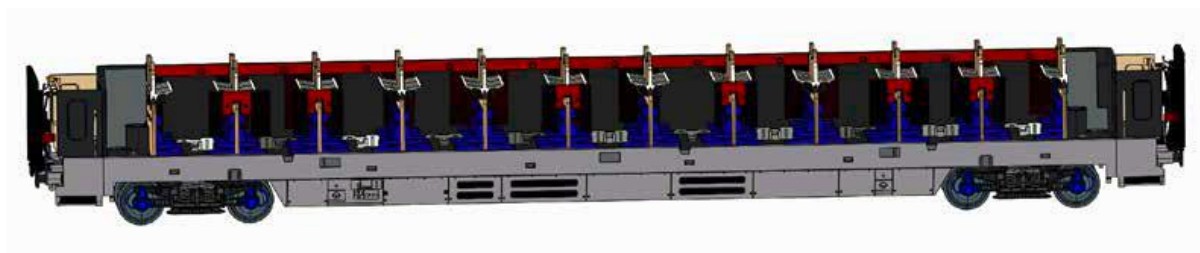

Nr. 47121
Nr. 47122

Preis nE
Preis nE