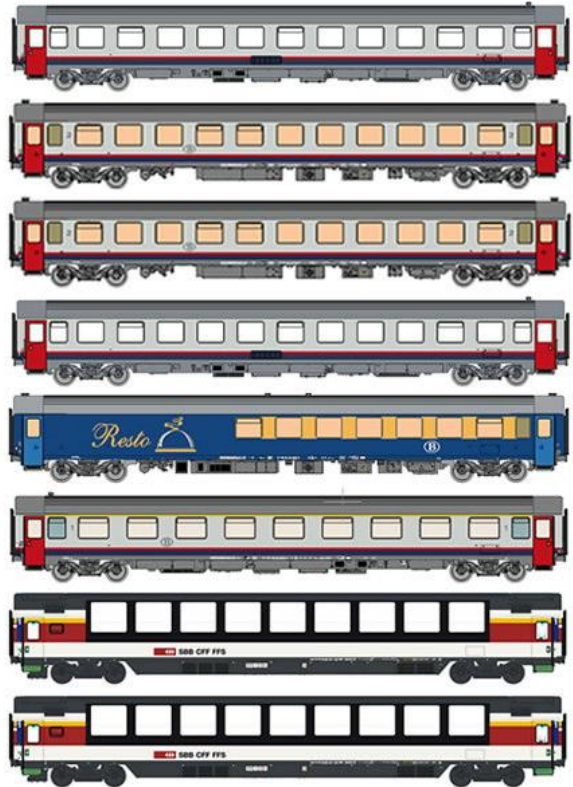

MW1006-1/2 WL S2 (1922)

MW1006-1/3 WL S2 (1922)

H0 NEUHEITEN 2024

Nr. MW2102

CHF 698.00

SBB/SNCB EC 91 Vauban Ep VI
Wagenset 8-teilig

Limitierte Auflage

Nr. MW2103