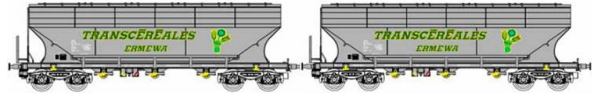

Transcéréales Ermewa Uapps 2er Set
Epoche VI

Nr. 45368
Nr. 45369

CHF 79.00
CHF 79.00

Transcéréales Ermewa Uapps 2er Set
Epoche VI

Nr. 45370
Nr. 45371

CHF 79.00
CHF 79.00

Transcéréales Uapps 2er Set
Epoche VI