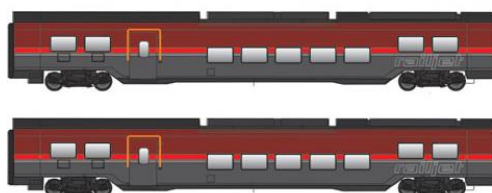

Nr. 72220	DC	CHF 219.00
Nr. 12220	AC	CHF 239.00

ÖBB Railjet 2
2 Wagen 1.Kl.

Alle Wagen mit Innenbeleuchtung und stromführenden Kupplungen

Nr. 29700	DC	CHF 298.00
Nr. 29702	DC Sound	CHF 449.00
Nr. 19700	AC	CHF 339.00
Nr. 19702	AC Sound	CHF 479.00

ÖBB 1216 Railjet