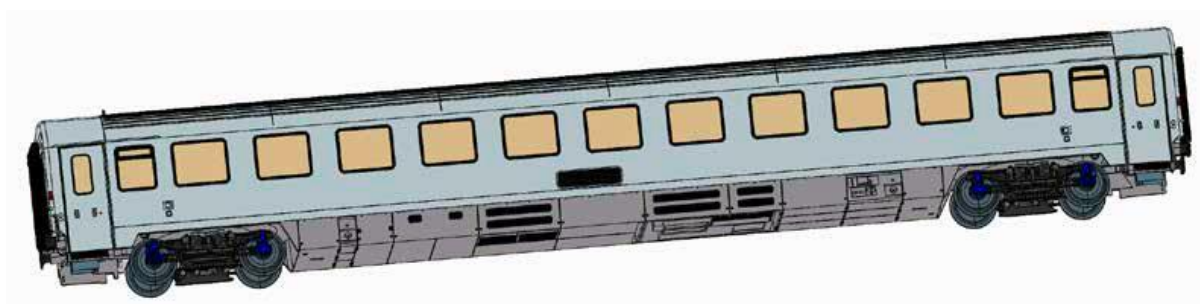

Nr. 47121
Nr. 47122

Preis nE
Preis nE