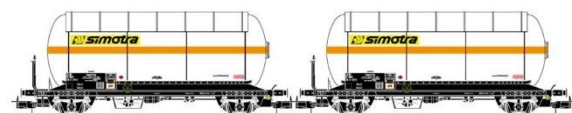

Nr. HJ6250

CHF 76.00

VTG / Ermewa Gaskesselwagen
Epoche IV

Nr. HJ6265

CHF 76.00

SNCF Gaskesselwagen Simotra Epoche IV

Nr. HJ6297

CHF 66.00