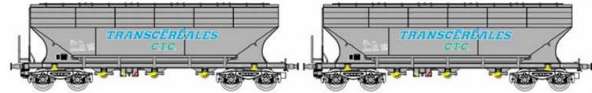

Transcéréales Uapps 2er Set
Epoche VI

Nr. 45372
Nr. 45373

CHF 79.00
CHF 79.00