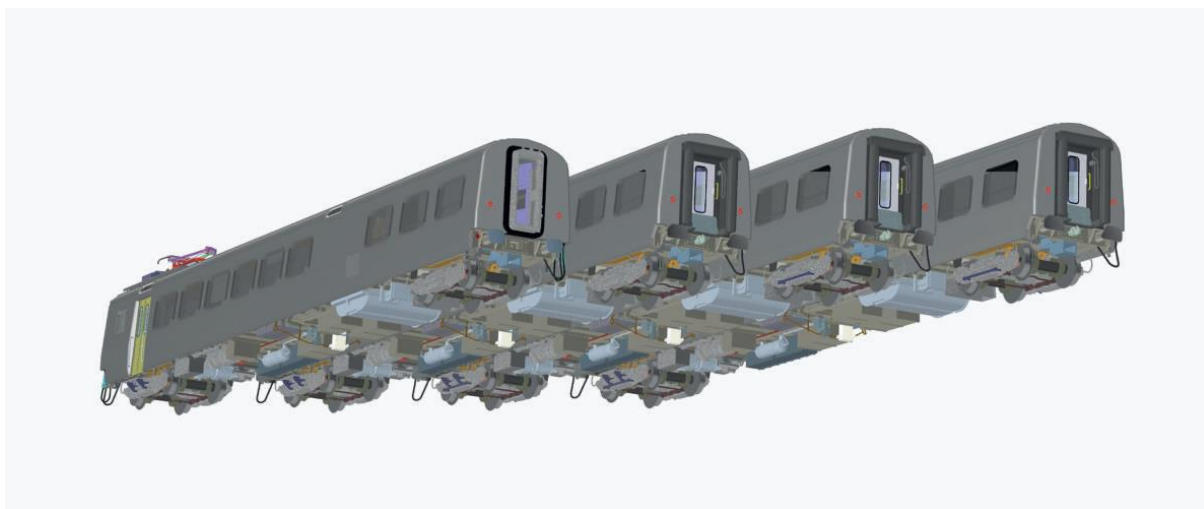

Preis nE
Preis nE

SBB EW III Zug 6-teilig neues Logo
Epoche IV-V

Nr. MW2111
Nr. MW2111AC

Preis nE
Preis nE

BLS EW III Zug 6-teilig altes Logo
Epoche V-VI

Nr. MW2113
Nr. MW2113AC

Preis nE
Preis nE

BLS EW III Zug Kambly 6-teilig
Epoche VI