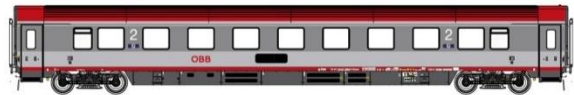

ÖBB Amz 19-91.5 rot/grau Ep VI

Nr. 47135
Nr. 47136

Preis nE
Preis nE

ÖBB Bmz 21-91.1 rot/grau Ep VI

Nr. 47137
Nr. 47138
Nr. 47139
Nr. 47140

Preis nE
Preis nE
Preis nE
Preis nE

ÖBB Bmpz 21-91.0 rot/grau Ep VI