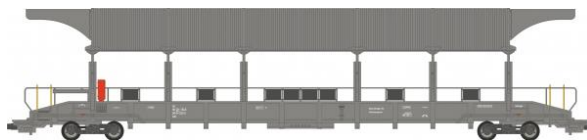

H0 NEUHEITEN 2024

Nr. 538612 DC
Nr. 538662 AC

CHF 129.00
CHF 129.00

BLS Autotransportwagen Talbot
Autoverladewagen 20 85 9804 208-5