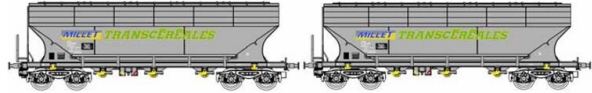

Nr. 45372
Nr. 45373

CHF 79.00
CHF 79.00

Transcéréales CTC Uapps 2er Set
Epoche VI

Nr. 45380
Nr. 45381

CHF 79.00
CHF 79.00

Transcéréales Millet Uapps 2er Set
Epoche VI

Nr. 45382
Nr. 45383

CHF 79.00
CHF 79.00