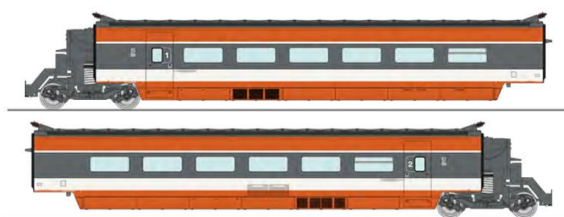

SNCF TGV PSE Nr 69
Wagenset 1 mit 3 Wagen

Epoche IV

Nr. TGV-003 **CHF 129.00**
Nr. TGV-003AC **CHF 129.00**

SNCF TGV PSE Nr 69
Wagenset 2 mit 2 Wagen

Epoche IV

Spur H0

Nr. HR2958 CHF 289.00
Nr. HR2958S CHF 398.00
Nr. HR2958ACS CHF 398.00