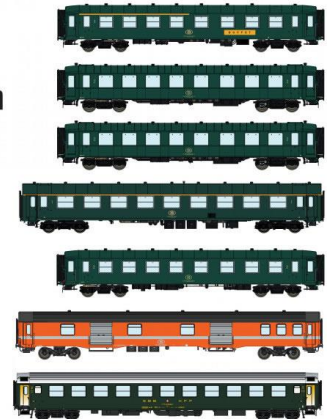

Nr. MW2114

CHF 619.00

SNCB INT 391 Brüssel – Mailand Epoche IV
Wagenset 7-teilig

Limitierte Auflage

MW 2114

**Set Bruxelles-Milan
INT 391**

1979