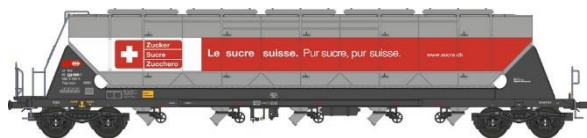

CHF 179.00

BLS Autozug-Steuerwagen BDt 957
neues Logo
ohne Zugzielanzeige

Epoche V

H0 NEUHEITEN 2024

Nr. 510647 - 510649 DC
Nr. 510687 - 510689 AC

CHF 69.00
CHF 69.00

SBB Tagnpps Zucker rot/weiss
verstärkt

Nr. 510696 DC
Nr. 510697 AC