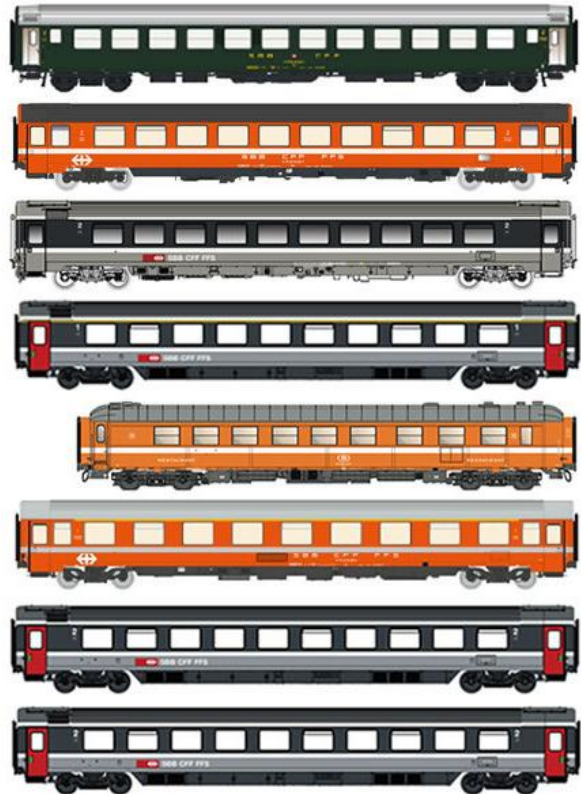

Nr. MW2103

CHF 698.00

SBB EuroCity 96 Iris Epoche IV
Wagenset 8-teilig

Limitierte Auflage